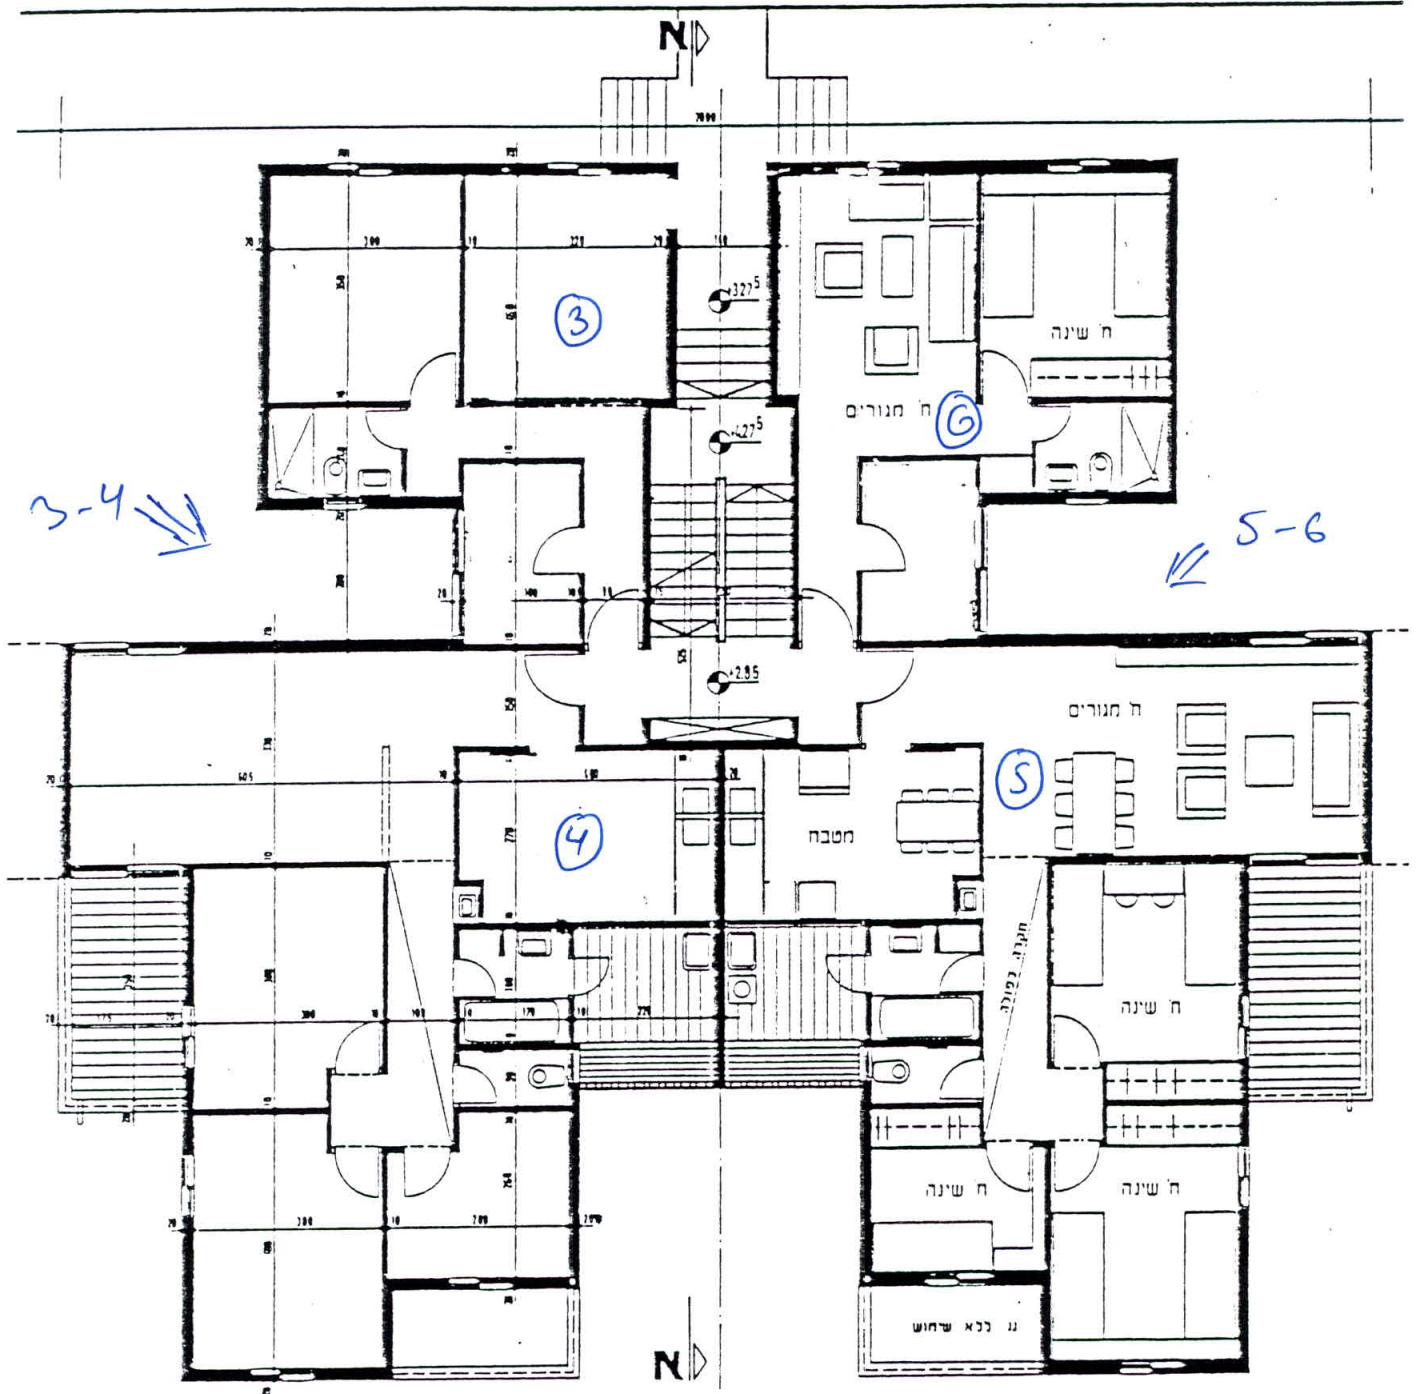

אתר יבנה - כלא

אתר יבנה 2 - בית דירות משולבות תכנית במפלס :0.00

כוכב השומרון בע"מ
[Signature]

קומת קרקע - א'
4 חדרים
3 יחידות 1-2

דירת 4 חדרים במפלס א'
שטח 87.3 מ"ר
+ מרפסת מקורה 4 מ"ר
+ מחסן פרטי 4.5 מ"ר
+ גינה של כ-100 מ"ר
מחיר \$ 61195
כולל מע"מ והוצאות

אתר יבנה 2 - בית דירות משולבות תכנית במפלס 2.85

דירת 5 1/2 חדרים במפלס ב' שטח כולל 126.5 מ"ר + מרפסת מקורה 6.5 מ"ר + מרפסת פתוחה 11.3 מ"ר + מחסן פרטי 4.5 מ"ר מחיר כולל מע"מ והוצאות \$ 70371

3'רה 5-6 קאנה ג' ג'רמ

בוקר השומרון בע"מ

3'רה 3-4 קאנה ג' ג'רמ יש אפשרות ל 4 1/2 חב' א 5 1/2

ג.תר יבנה 2 - בית לירות משולבות תכנית במסלם 570.

3 יחיות - 7-8
9-10

דירת 5½ חדרים בקומה א'
שטח 126.5 מ"ר
+ מרפסת פתוחה 6.4 מ"ר
+ מרפסת מקורה 7.2 מ"ר
+ מחסן פרטי 4.5 מ"ר
מזר כולל מע"מ והוצאות
\$ 68862