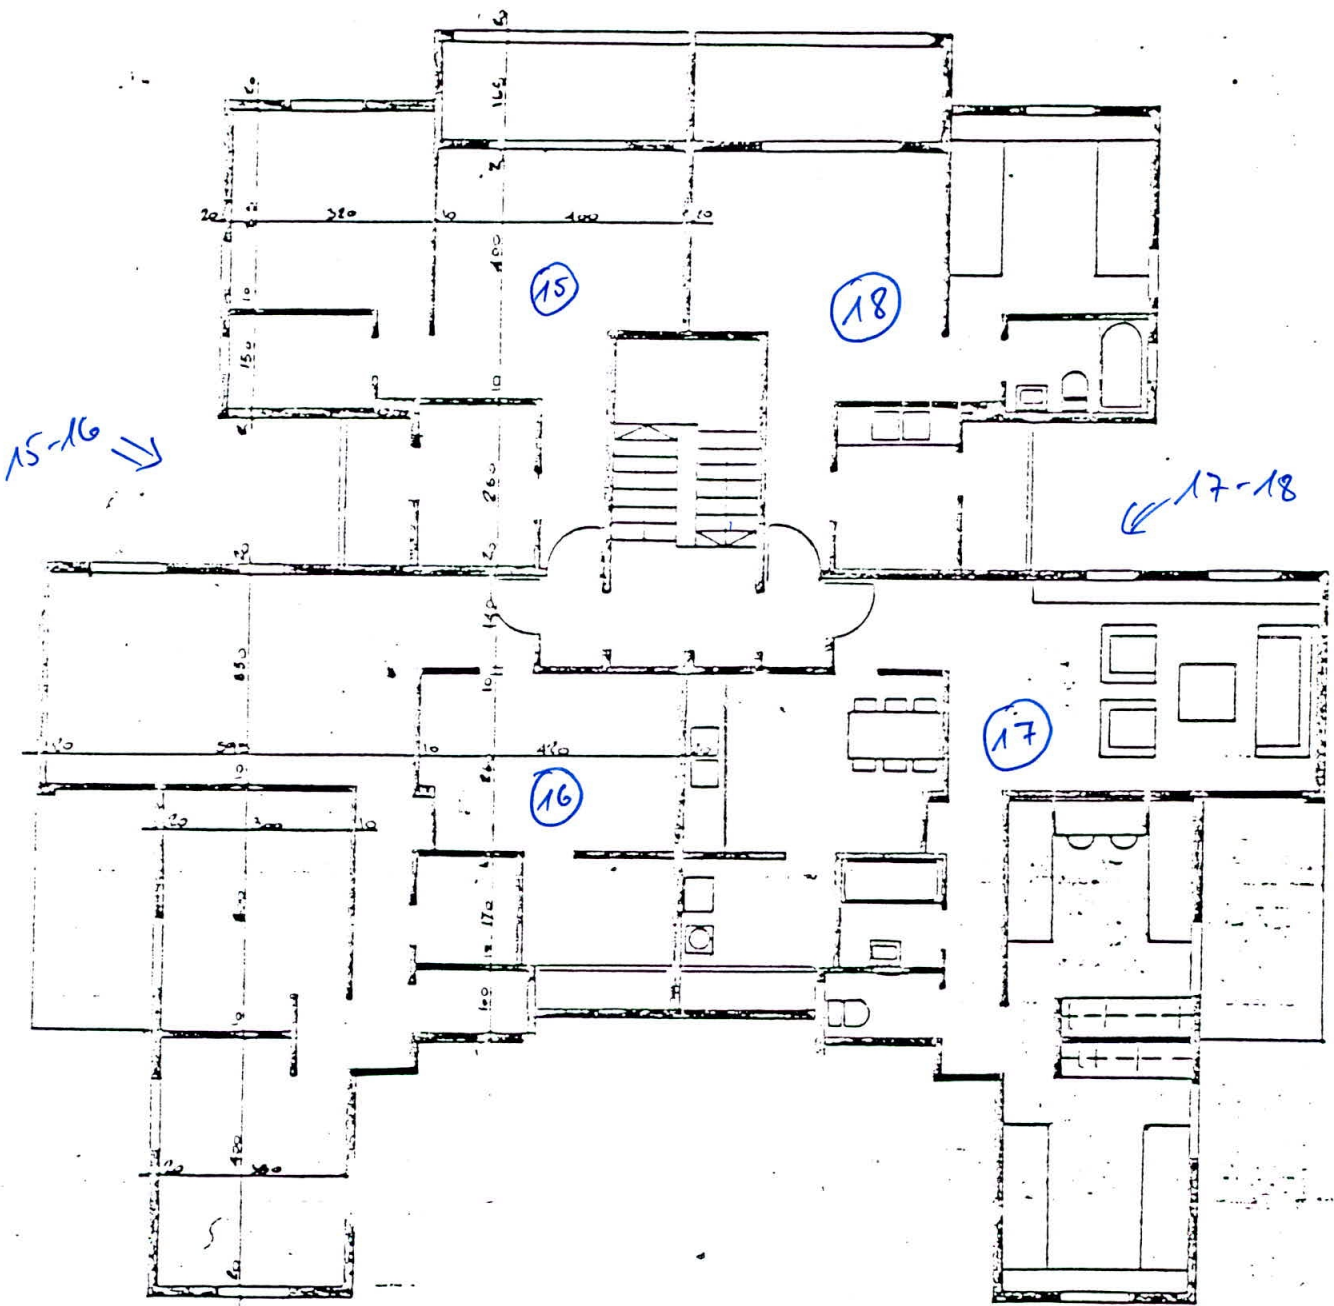

בוקר השומרון בע"מ

3'רה 3-4 קאנה ג' ג'רמ יש אפשרות ל 4 1/2 חב' א 5 1/2

ג.תר יבנה 2 - בית לירות משולבות תכנית במסלם 570.

3 יחיות - 7-8
9-10

דירת 5½ חדרים בקומה א'
שטח 126.5 מ"ר
+ מרפסת פתוחה 6.4 מ"ר
+ מרפסת מקורה 7.2 מ"ר
+ מחסן פרטי 4.5 מ"ר
מזר כולל מע"מ והוצאות
\$ 68862

מוכב השומרת בע"מ

11-12 →

← 13-14

אתר יבנה 2 - בית לירות משולבות תכנית במסלם 8.55

11-12 צ' ה' א' 13-14

דירת 5'חדרים בקומה ב'
 שטח הדירה 127.5 מ"ר
 + מרפסת מקורה 6.4 מ"ר
 + מרפסת פתוחה 5 מ"ר
 + מחסן פרטי 4.5 מ"ר
 מחיר כולל מע"מ והוצאות
 \$ 68862

כוכב השומרון בע"מ
 ת.י. 052-5252525

אלג' יבנה - קאהי א

דירה 3 חדר 82 מ"ר + 5.5 מ"ר סנט

מחיר כולל ₪ 37,582

16-17 3 חדר

דירה 2 חדר 51 מ"ר + 6.2 מ"ר סנט

מחיר כולל ₪ 29,360

15-18- 2 חדר