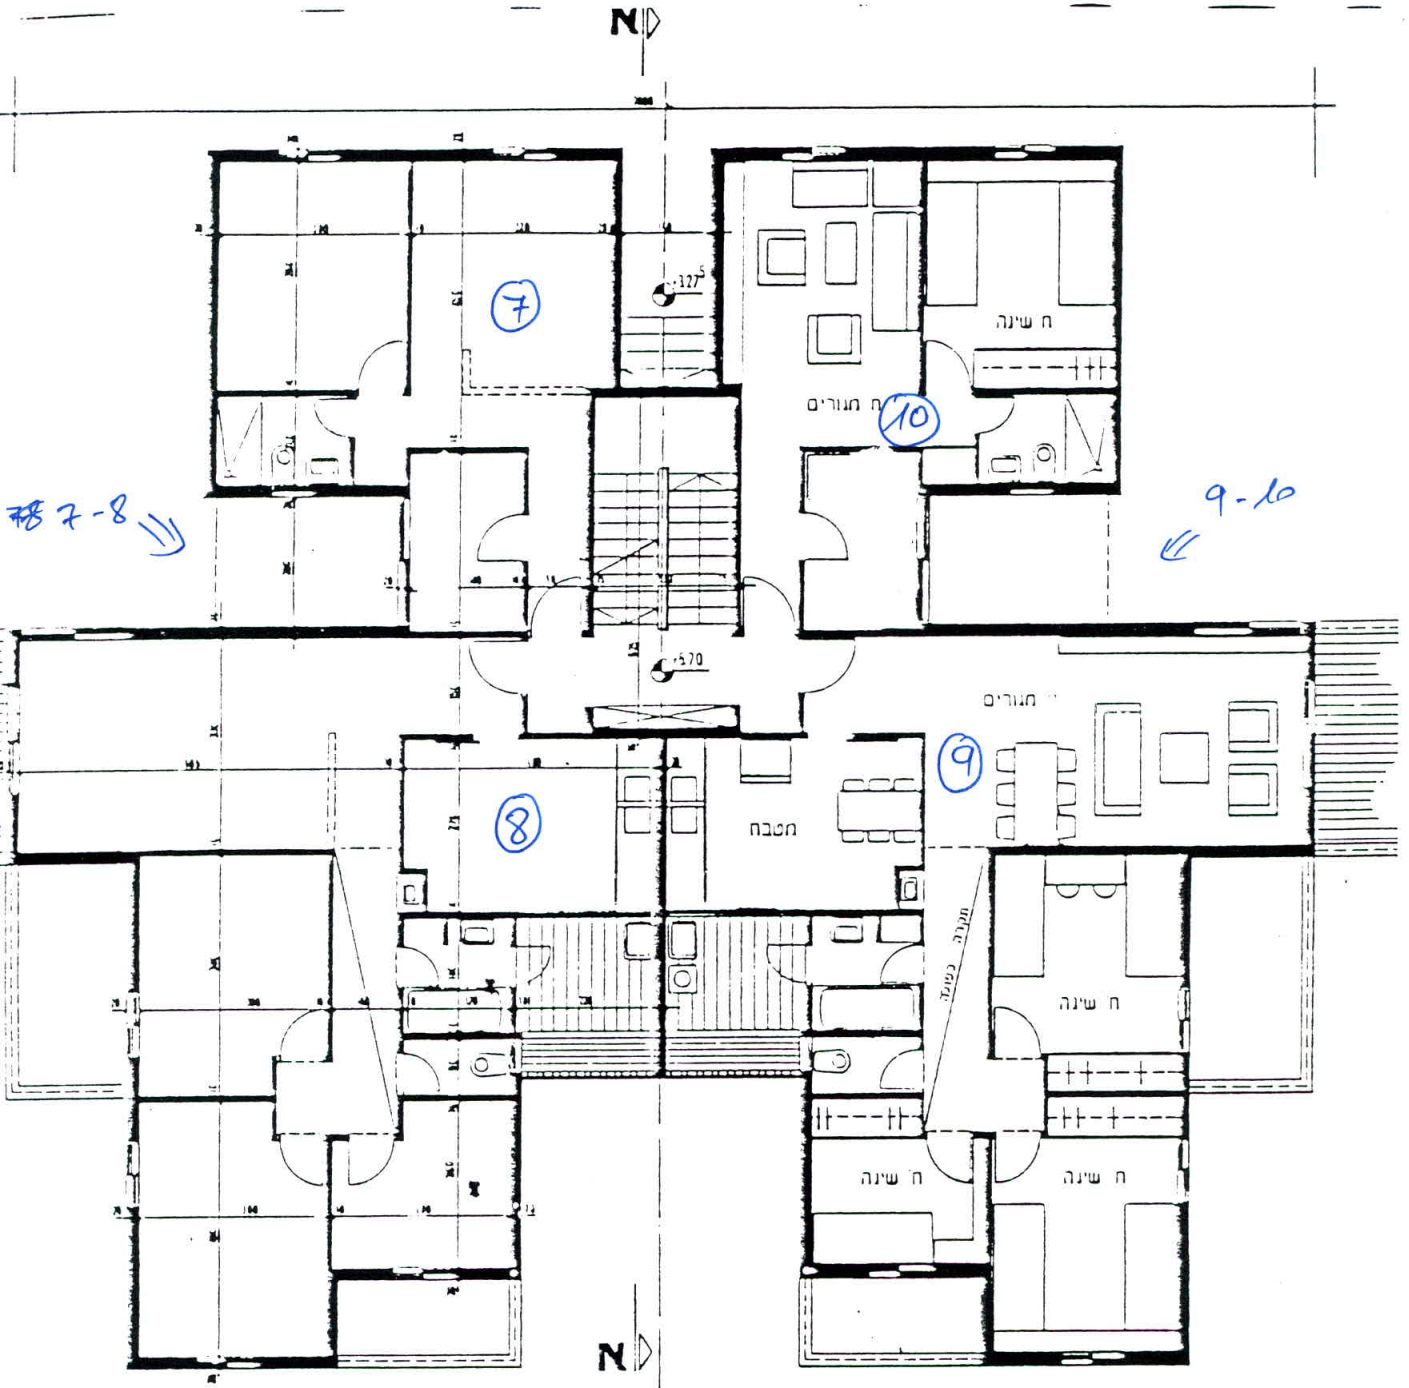

אתר יבנה - כלא

אתר יבנה 2 - בית דירות משולבות תכנית במפלס :0.00

כוכב השומרון בע"מ
[Signature]

קומת קרקע - א'
4 חדרים
3 יחידות 1-2

דירת 4 חדרים במפלס א'
שטח 87.3 מ"ר
+ מרפסת מקורה 4 מ"ר
+ מחסן פרטי 4.5 מ"ר
+ גינה של כ-100 מ"ר
מחיר \$ 61195
כולל מע"מ והוצאות

אתר יבנה 2 - בית דירות משולבות תכנית במפלס 2.85

דירת 5 1/2 חדרים במפלס ב' שטח כולל 126.5 מ"ר + מרפסת מקורה 6.5 מ"ר + מרפסת פתוחה 11.3 מ"ר + מחסן פרטי 4.5 מ"ר מחיר כולל מע"מ והוצאות \$ 70371

3'רה 5-6 קאנה ג' ג'רמ

בוקר השומרון בע"מ

3'רה 3-4 קאנה ג' ג'רמ יש אפשרות ל 4 1/2 חב' א 5 1/2

ג.תר יבנה 2 - בית לירות משולבות תכנית במסלם 570.

3 יחיות - 7-8
9-10

דירת 5½ חדרים בקומה א'
שטח 126.5 מ"ר
+ מרפסת פתוחה 6.4 מ"ר
+ מרפסת מקורה 7.2 מ"ר
+ מחסן פרטי 4.5 מ"ר
מזר כולל מע"מ והוצאות
\$ 68862

מוכב השומרת בע"מ

11-12 →

← 13-14

אתר יבנה 2 - בית לירות משולבות תכנית במסלם 8.55

11-12 צ' ה' א' 13-14

דירת 5'חדרים בקומה ב'
 שטח הדירה 127.5 מ"ר
 + מרפסת מקורה 6.4 מ"ר
 + מרפסת פתוחה 5 מ"ר
 + מחסן פרטי 4.5 מ"ר
 מחיר כולל מע"מ והוצאות
 \$ 68862