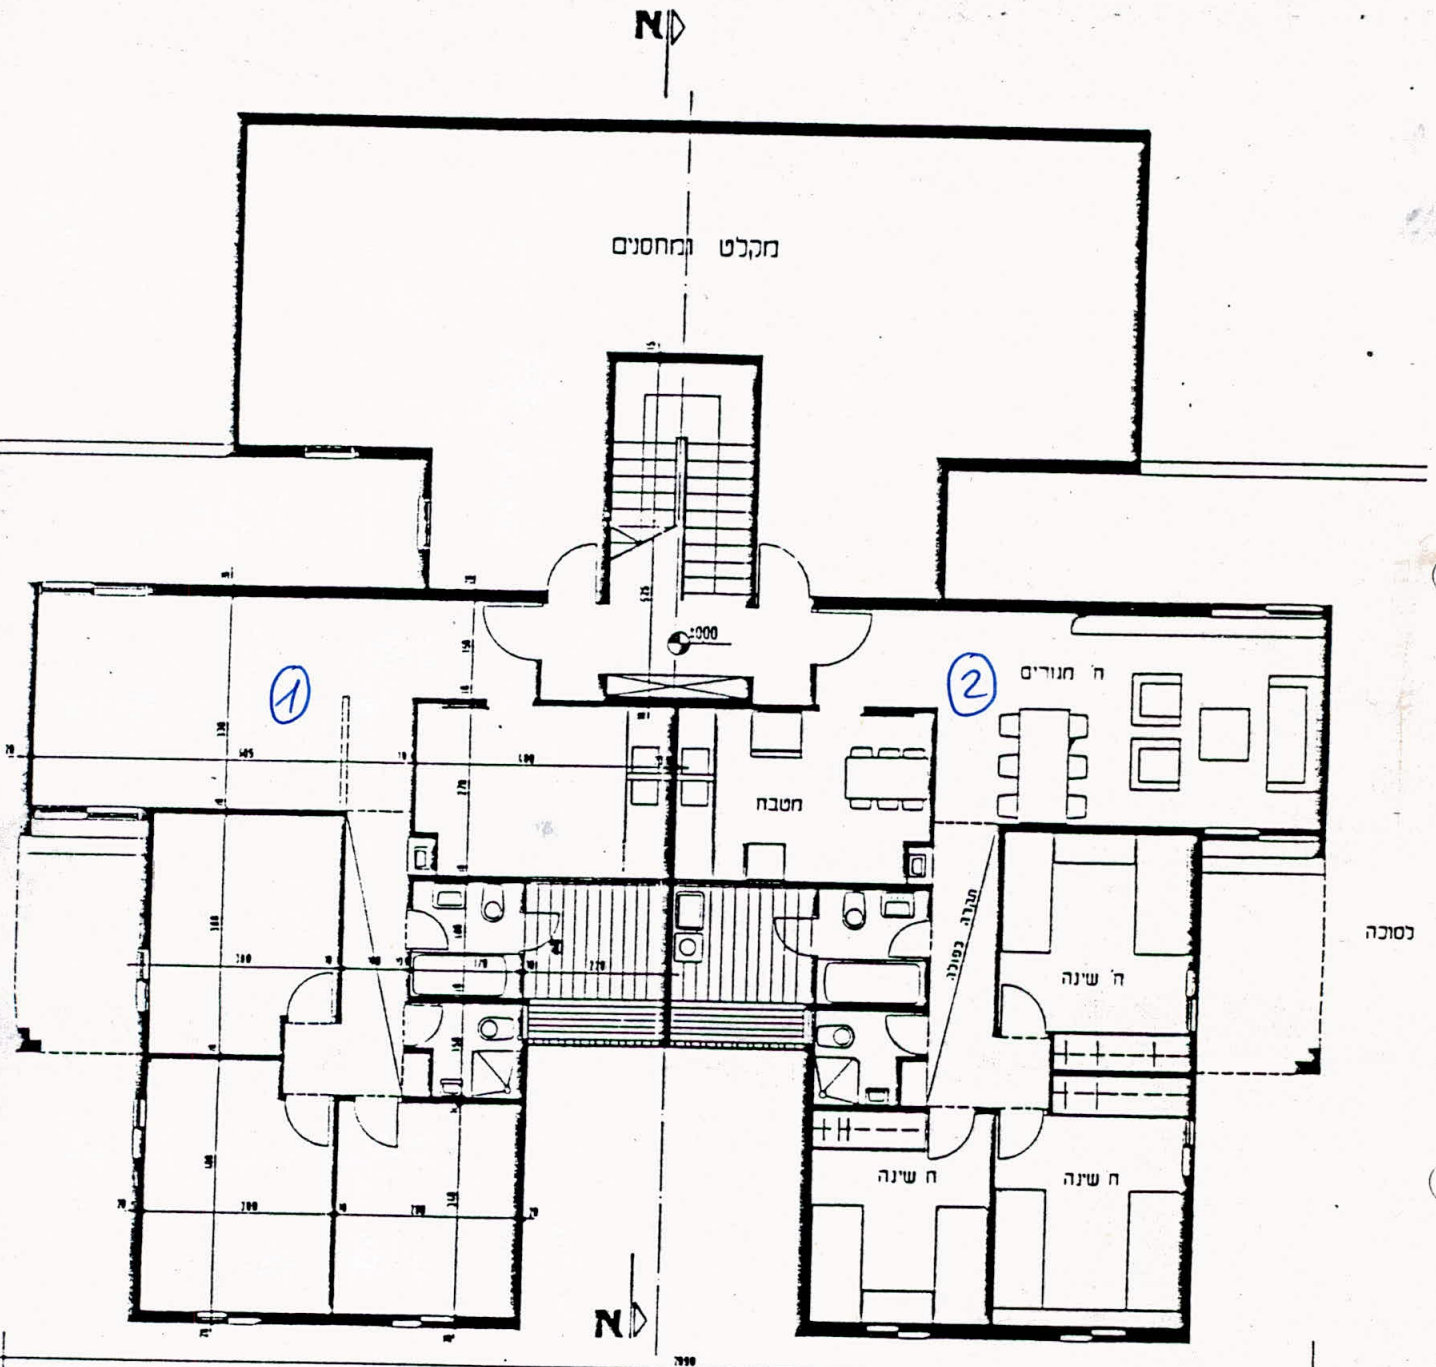

אתר יבנה - כלא

אתר יבנה 2 - בית דירות משולבות תכנית במפלס :0.00

כוכב השומרון בע"מ
[Signature]

קומת קרקע - א'
4 חדרים
3 יחידות 1-2

דירת 4 חדרים במפלס א'
שטח 87.3 מ"ר
+ מרפסת מקורה 4 מ"ר
+ מחסן פרטי 4.5 מ"ר
+ גינה של כ-100 מ"ר
מחיר \$ 61195
כולל מע"מ והוצאות

אתר יבנה 2 - בית דירות משולבות תכנית במפלס 2.85

דירת 5 1/2 חדרים במפלס ב' שטח כולל 126.5 מ"ר + מרפסת מקורה 6.5 מ"ר + מרפסת פתוחה 11.3 מ"ר + מחסן פרטי 4.5 מ"ר מחיר כולל מע"מ והוצאות \$ 70371

3'רה 5-6 קאנה ג' ג'רמ

בוקר השומרון בע"מ

3'רה 3-4 קאנה ג' ג'רמ יש אפשרות ל 4 1/2 חב' א 5 1/2

ג.תר יבנה 2 - בית לירות משולבות תכנית במסלם 570.

3 יחיות - 7-8
9-10

דירת 5½ חדרים בקומה א'
שטח 126.5 מ"ר
+ מרפסת פתוחה 6.4 מ"ר
+ מרפסת מקורה 7.2 מ"ר
+ מחסן פרטי 4.5 מ"ר
מזר כולל מע"מ והוצאות
\$ 68862

מוכב השומרת בע"מ

11-12 →

← 13-14

אתר יבנה 2 - בית לירות משולבות תכנית במסלם 8.55

11-12 צ' ה' א' 13-14

דירת 5'חדרים בקומה ב'
 שטח הדירה 127.5 מ"ר
 + מרפסת מקורה 6.4 מ"ר
 + מרפסת פתוחה 5 מ"ר
 + מחסן פרטי 4.5 מ"ר
 מחיר כולל מע"מ והוצאות
 \$ 68862