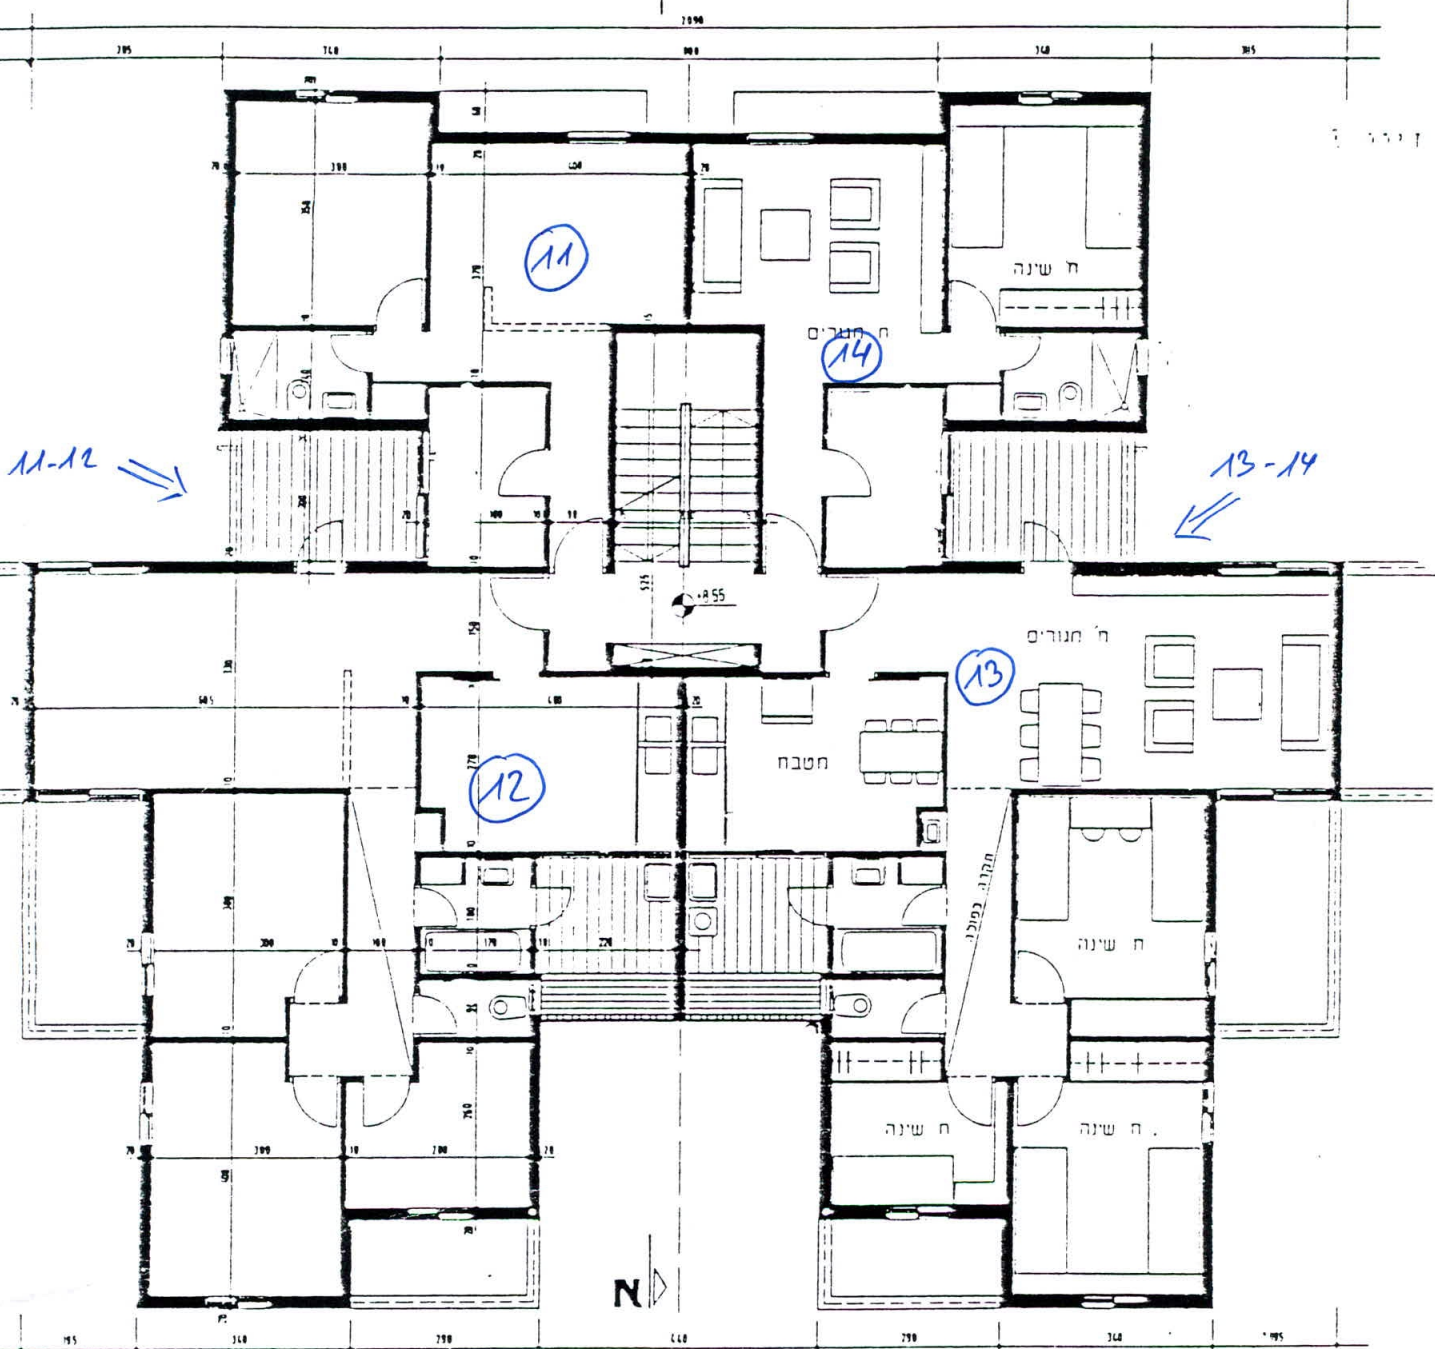

אתר יבנה - כלא

אתר יבנה 2 - בית דירות משולבות תכנית במפלס :0.00

כוכב השומרון בע"מ
[Signature]

קומת קרקע - א'
4 חדרים
3 יחידות 1-2

דירת 4 חדרים במפלס א'
שטח 87.3 מ"ר
+ מרפסת מקורה 4 מ"ר
+ מחסן פרטי 4.5 מ"ר
+ גינה של כ-100 מ"ר
מחיר \$ 61195
כולל מע"מ והוצאות

אתר יבנה 2 - בית דירות משולבות תכנית במפלס 2.85

דירת 5 1/2 חדרים במפלס ב' שטח כולל 126.5 מ"ר + מרפסת מקורה 6.5 מ"ר + מרפסת פתוחה 11.3 מ"ר + מחסן פרטי 4.5 מ"ר מחיר כולל מע"מ והוצאות \$ 70371

3'רה 5-6 קאנה ג' ג'רמ

בוקר השומרון בע"מ

3'רה 3-4 קאנה ג' ג'רמ יש אפשרות ל 4 1/2 חב' א 5 1/2

ג.תר יבנה 2 - בית לירות משולבות תכנית במסלם 570.

3 יחיות - 7-8
9-10

דירת 5½ חדרים בקומה א'
שטח 126.5 מ"ר
+ מרפסת פתוחה 6.4 מ"ר
+ מרפסת מקורה 7.2 מ"ר
+ מחסן פרטי 4.5 מ"ר
מזר כולל מע"מ והוצאות
\$ 68862

מוכב השומרת בע"מ

11-12 →

← 13-14

אתר יבנה 2 - בית לירות משולבות תכנית במסלם 8.55

11-12 צ' ה' א' 13-14

דירת 5'חדרים בקומה ב'
 שטח הדירה 127.5 מ"ר
 + מרפסת מקורה 6.4 מ"ר
 + מרפסת פתוחה 5 מ"ר
 + מחסן פרטי 4.5 מ"ר
 מחיר כולל מע"מ והוצאות
 \$ 68862