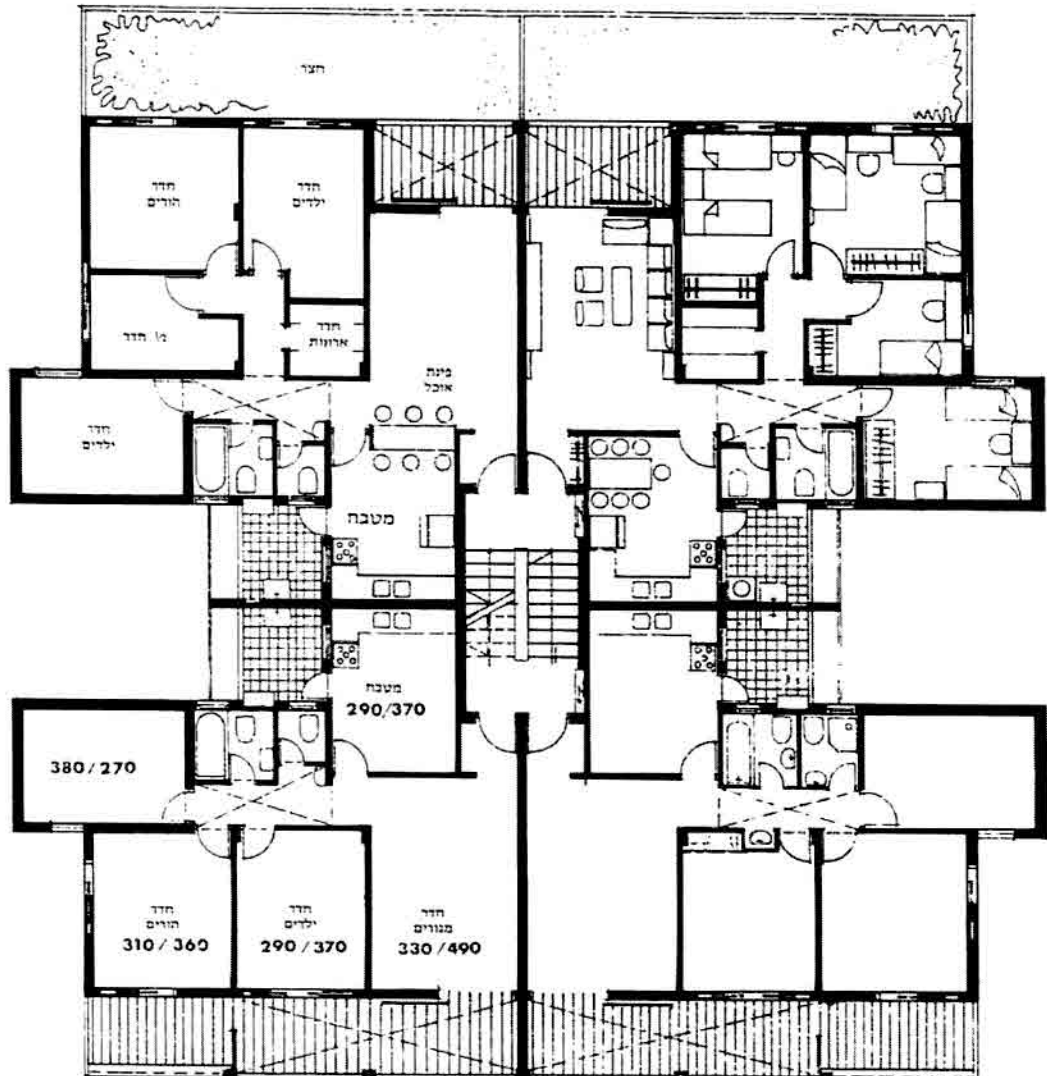

# אתר דבקה בנין מטיפוס A תכנית מפלס א'

2 דירות בנות 4 1/2 חדרים שטח  
כל דירה 98.6 מ"ר + מרפסת  
מקורה 6.6 מ"ר, מחסן פרטי  
2.5 מ"ר וחצר בשטח של כ-25  
מ"ר.

כוכב השומרון בע"מ

כל דירה כוללת:  
שטח לסוכה, כיורים כפולים וארונות  
מטבח, 2 חדרי שרותים, הכנה למכונת  
כביסה, ארון כביסה, מתקן לחוטי כביסה,  
דוד שמש, אינטרסול כ-3 ממ"ר, 2 נקודות  
גז, הכנה לחשמל וטלפון, טלפון פנים  
ושעון שבת.

2	1
---	---

\$ 50,500

2 דירות בנות 4 1/2 חדרים שטח  
 כל דירה 98.6 מ"ר + מרפסת  
 מקורה 6.6 מ"ר, מחסן פרטי  
 2.5 מ"ר וחצר בשטח של כ-25  
 מ"ר. \$ 46.600

כל דירה כוללת:  
 שטח לסוכה, כיורים כפולים וארונות  
 מטבח, 2 חדרי שרותים, הכנה למכונת  
 כביסה, ארון כביסה, מתקן לחוטי כביסה,  
 דוד שמש, אינטרסול כ-3 ממ"ר, 2 נקודות  
 גז, הכנה לחשמל וטלפון, טלפון פנים  
 ושעון שבת.

# אתר רבקה בנין מטיפוס A חנוית מפלס ב'

*מבכ השומרון בע"מ*

27 370

2 דירות בנות 4 חדרים שטח כל  
 דירה 86.9 מ"ר + מרפסת  
 מקורה 12.2 מ"ר, מרפסת  
 סוכה 6.4 מ"ר ומחסן פרטי  
 2.5 מ"ר. \$ 47.900

3	4
6	5

כל דירה כוללת:  
 כיורים כפולים וארונות מטבח, 2 חדרי  
 שרותים, הכנה למכונת כביסה, ארון  
 כביסה, מתקן לחוטי כביסה, דוד שמש,  
 אינטרסול כ-3 ממ"ר, 2 נקודות גז, הכנה  
 לחשמל וטלפון, טלפון פנים ושעון שבת.

דירה בת 4 חדרים  
שטח הדירה 86.9 מ"ר  
מרכסת מקורה 6.6 מ"ר  
מרכסת פתוחה 11.7 מ"ר  
מחסן פרטי 2.5 מ"ר  
מחיר כולל מע"מ ש"ט  
עוד וביול חווה  
**43,700\$**

7	8
10	9

*כוכב השומרון בע"מ*

דירה בת 4 חדרים  
שטח הדירה 86.9 מ"ר  
מרכסת מקורה 6.6 מ"ר  
מרכסת פתוחה 6.6 מ"ר  
מחסן פרטי 2.5 מ"ר  
מחיר כולל מע"מ ש"ט  
עוד וביול חווה  
**47,000\$**