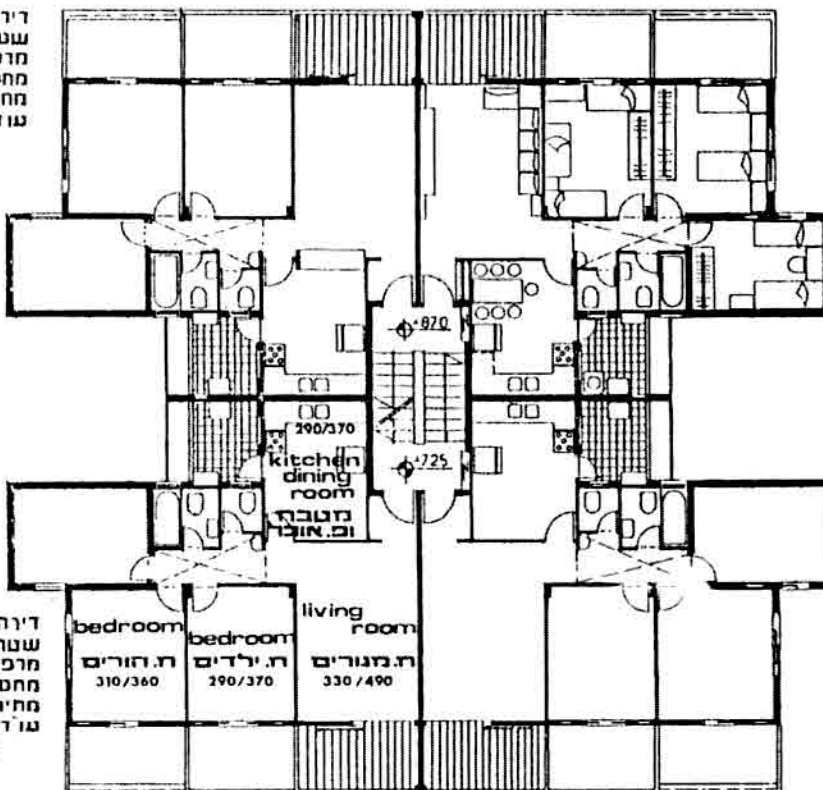

# אתר דבקה בנין מטיפוס A תכנית מפלס א'

2 דירות בנות 4 1/2 חדרים שטח  
כל דירה 98.6 מ"ר + מרפסת  
מקורה 6.6 מ"ר, מחסן פרטי  
2.5 מ"ר וחצר בשטח של כ-25  
מ"ר.

כוכב השומרון בע"מ

כל דירה כוללת:  
שטח לסוכה, כיורים כפולים וארונות  
מטבח, 2 חדרי שרותים, הכנה למכונת  
כביסה, ארון כביסה, מתקן לחוטי כביסה,  
דוד שמש, אינטרסול כ-3 ממ"ר, 2 נקודות  
גז, הכנה לחשמל וטלפון, טלפון פנים  
ושעון שבת.

# אתר רבקה בנין מטיפוס A חנוית מפלס ב'

*מבכ השומרון בע"מ*

27 370

2 דירות בנות 4 חדרים שטח כל  
 דירה 86.9 מ"ר + מרפסת  
 מקורה 12.2 מ"ר, מרפסת  
 סוכה 6.4 מ"ר ומחסן פרטי  
 2.5 מ"ר. \$ 47.900

3	4
6	5

כל דירה כוללת:  
 כיורים כפולים וארונות מטבח, 2 חדרי  
 שרותים, הכנה למכונת כביסה, ארון  
 כביסה, מתקן לחוטי כביסה, דוד שמש,  
 אינטרסול כ-3 ממ"ר, 2 נקודות גז, הכנה  
 לחשמל וטלפון, טלפון פנים ושעון שבת.

דירה בת 4 חדרים  
שטח הדירה 86.9 מ"ר  
מרכסת מקורה 6.6 מ"ר  
מרכסת פתוחה 11.7 מ"ר  
מחסן פרטי 2.5 מ"ר  
מחיר כולל מע"מ ש"ט  
עוד וביול חווה  
**43,700\$**

7	8
10	9

*כוכב השומרון בע"מ*

דירה בת 4 חדרים  
שטח הדירה 86.9 מ"ר  
מרכסת מקורה 6.6 מ"ר  
מרכסת פתוחה 6.6 מ"ר  
מחסן פרטי 2.5 מ"ר  
מחיר כולל מע"מ ש"ט  
עוד וביול חווה  
**47,000\$**

עמנואל-בנין טיפוס A תכנית במחלם ג' נומר אדריכלים

דירה בת 4 חדרים  
שטח הדירה 86.9 מ"ר  
מרכסת מקורה 6.6 מ"ר  
מחסן פרטי 2.5 מ"ר  
מחיר כולל מע"מ ש"ט  
עוד וביול חווה  
**40,100\$**

11	12
14	13

דירה בת 4 חדרים  
שטח הדירה 86.9 מ"ר  
מרכסת מקורה 6.6 מ"ר  
מחסן פרטי 2.5 מ"ר  
מחיר כולל מע"מ ש"ט  
עוד וביול חווה  
**42,700\$**