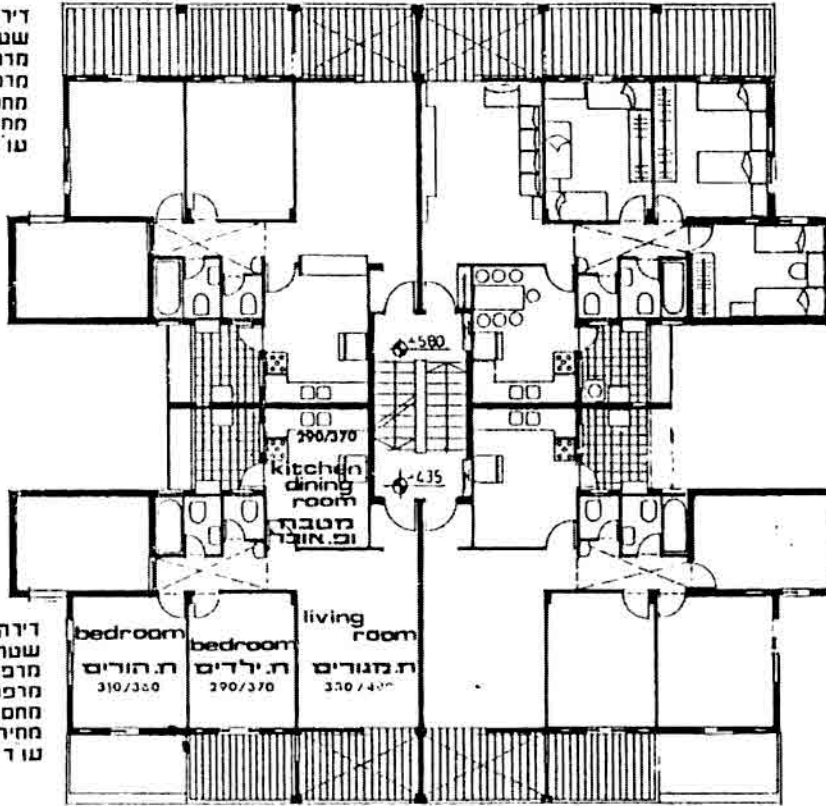

# אתר דבקה בנין מטיפוס A תכנית מפלס א'

2 דירות בנות 4 1/2 חדרים שטח  
כל דירה 98.6 מ"ר + מרפסת  
מקורה 6.6 מ"ר, מחסן פרטי  
2.5 מ"ר וחצר בשטח של כ-25  
מ"ר.

כוכב השומרון בע"מ

כל דירה כוללת:  
שטח לסוכה, כיורים כפולים וארונות  
מטבח, 2 חדרי שרותים, הכנה למכונת  
כביסה, ארון כביסה, מתקן לחוטי כביסה,  
דוד שמש, אינטרסול כ-3 ממ"ר, 2 נקודות  
גז, הכנה לחשמל וטלפון, טלפון פנים  
ושעון שבת.

2	1
---	---

\$ 50,500

2 דירות בנות 4 1/2 חדרים שטח  
 כל דירה 98.6 מ"ר + מרפסת  
 מקורה 6.6 מ"ר, מחסן פרטי  
 2.5 מ"ר וחצר בשטח של כ-25  
 מ"ר. \$ 46.600

כל דירה כוללת:  
 שטח לסוכה, כיורים כפולים וארונות  
 מטבח, 2 חדרי שרותים, הכנה למכונת  
 כביסה, ארון כביסה, מתקן לחוטי כביסה,  
 דוד שמש, אינטרסול כ-3 ממ"ר, 2 נקודות  
 גז, הכנה לחשמל וטלפון, טלפון פנים  
 ושעון שבת.

# אתר רבקה בנין מטיפוס A חנוית מפלס ב'

*מבכ השומרון בע"מ*

27 370

2 דירות בנות 4 חדרים שטח כל  
 דירה 86.9 מ"ר + מרפסת  
 מקורה 12.2 מ"ר, מרפסת  
 סוכה 6.4 מ"ר ומחסן פרטי  
 2.5 מ"ר. \$ 47.900

3	4
6	5

כל דירה כוללת:  
 כיורים כפולים וארונות מטבח, 2 חדרי  
 שרותים, הכנה למכונת כביסה, ארון  
 כביסה, מתקן לחוטי כביסה, דוד שמש,  
 אינטרסול כ-3 ממ"ר, 2 נקודות גז, הכנה  
 לחשמל וטלפון, טלפון פנים ושעון שבת.

דירה בת 4 חדרים  
שטח הדירה 86.9 מ"ר  
מרכסת מקורה 6.6 מ"ר  
מרכסת פתוחה 11.7 מ"ר  
מחסן פרטי 2.5 מ"ר  
מחיר כולל מע"מ ש"ט  
עוד וביול חווה  
**43,700\$**

7	8
10	9

*כוכב השומרון בע"מ*

דירה בת 4 חדרים  
שטח הדירה 86.9 מ"ר  
מרכסת מקורה 6.6 מ"ר  
מרכסת פתוחה 6.6 מ"ר  
מחסן פרטי 2.5 מ"ר  
מחיר כולל מע"מ ש"ט  
עוד וביול חווה  
**47,000\$**