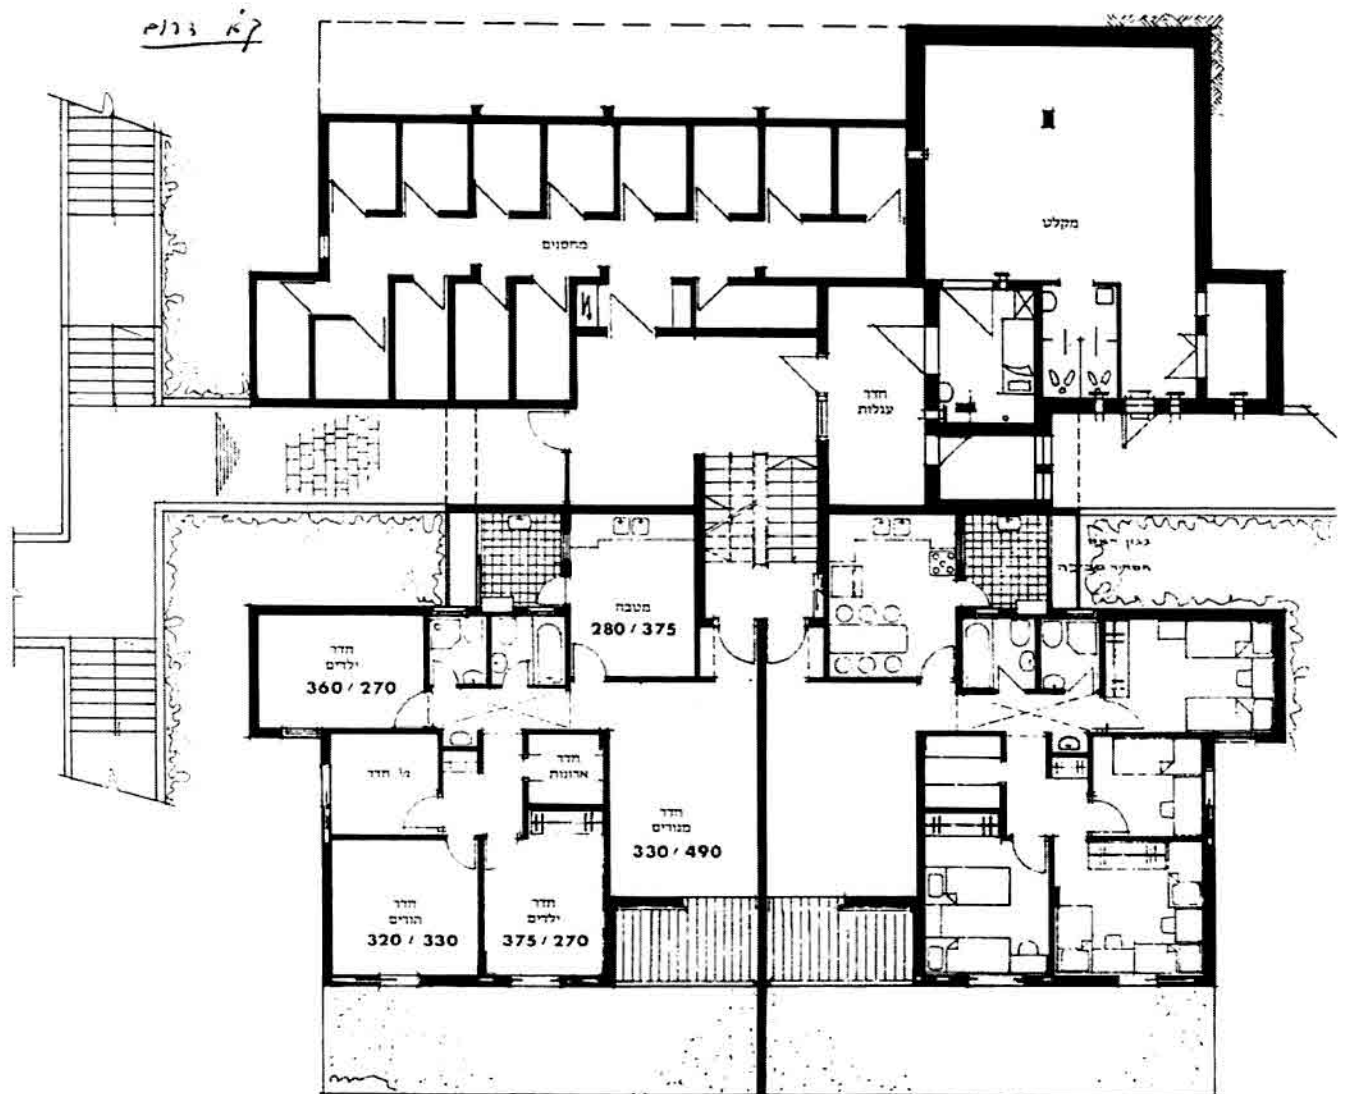

# אתר דבקה בנין מטיפוס A תכנית מפלס א'

2 דירות בנות 4 1/2 חדרים שטח  
כל דירה 98.6 מ"ר + מרפסת  
מקורה 6.6 מ"ר, מחסן פרטי  
2.5 מ"ר וחצר בשטח של כ-25  
מ"ר.

כוכב השומרון בע"מ

כל דירה כוללת:  
שטח לסוכה, כיורים כפולים וארונות  
מטבח, 2 חדרי שרותים, הכנה למכונת  
כביסה, ארון כביסה, מתקן לחוטי כביסה,  
דוד שמש, אינטרסול כ-3 ממ"ר, 2 נקודות  
גז, הכנה לחשמל וטלפון, טלפון פנים  
ושעון שבת.

2	1
---	---

\$ 50,500

2 דירות בנות 4 1/2 חדרים שטח  
 כל דירה 98.6 מ"ר + מרפסת  
 מקורה 6.6 מ"ר, מחסן פרטי  
 2.5 מ"ר וחצר בשטח של כ-25  
 מ"ר. \$ 46.600

כל דירה כוללת:  
 שטח לסוכה, כיורים כפולים וארונות  
 מטבח, 2 חדרי שרותים, הכנה למכונת  
 כביסה, ארון כביסה, מתקן לחוטי כביסה,  
 דוד שמש, אינטרסול כ-3 ממ"ר, 2 נקודות  
 גז, הכנה לחשמל וטלפון, טלפון פנים  
 ושעון שבת.

# אתר רבקה בנין מטיפוס A חנוית מפלס ב'

*מבכ השומרון בע"מ*

27 370

2 דירות בנות 4 חדרים שטח כל  
 דירה 86.9 מ"ר + מרפסת  
 מקורה 12.2 מ"ר, מרפסת  
 סוכה 6.4 מ"ר ומחסן פרטי  
 2.5 מ"ר. \$ 47.900

3	4
6	5

כל דירה כוללת:  
 כיורים כפולים וארונות מטבח, 2 חדרי  
 שרותים, הכנה למכונת כביסה, ארון  
 כביסה, מתקן לחוטי כביסה, דוד שמש,  
 אינטרסול כ-3 ממ"ר, 2 נקודות גז, הכנה  
 לחשמל וטלפון, טלפון פנים ושעון שבת.

דירה בת 4 חדרים  
שטח הדירה 86.9 מ"ר  
מרכסת מקורה 6.6 מ"ר  
מרכסת פתוחה 11.7 מ"ר  
מחסן פרטי 2.5 מ"ר  
מחיר כולל מע"מ ש"ט  
עוד וביול חווה  
**43,700\$**

7	8
10	9

*כוכב השומרון בע"מ*

דירה בת 4 חדרים  
שטח הדירה 86.9 מ"ר  
מרכסת מקורה 6.6 מ"ר  
מרכסת פתוחה 6.6 מ"ר  
מחסן פרטי 2.5 מ"ר  
מחיר כולל מע"מ ש"ט  
עוד וביול חווה  
**47,000\$**