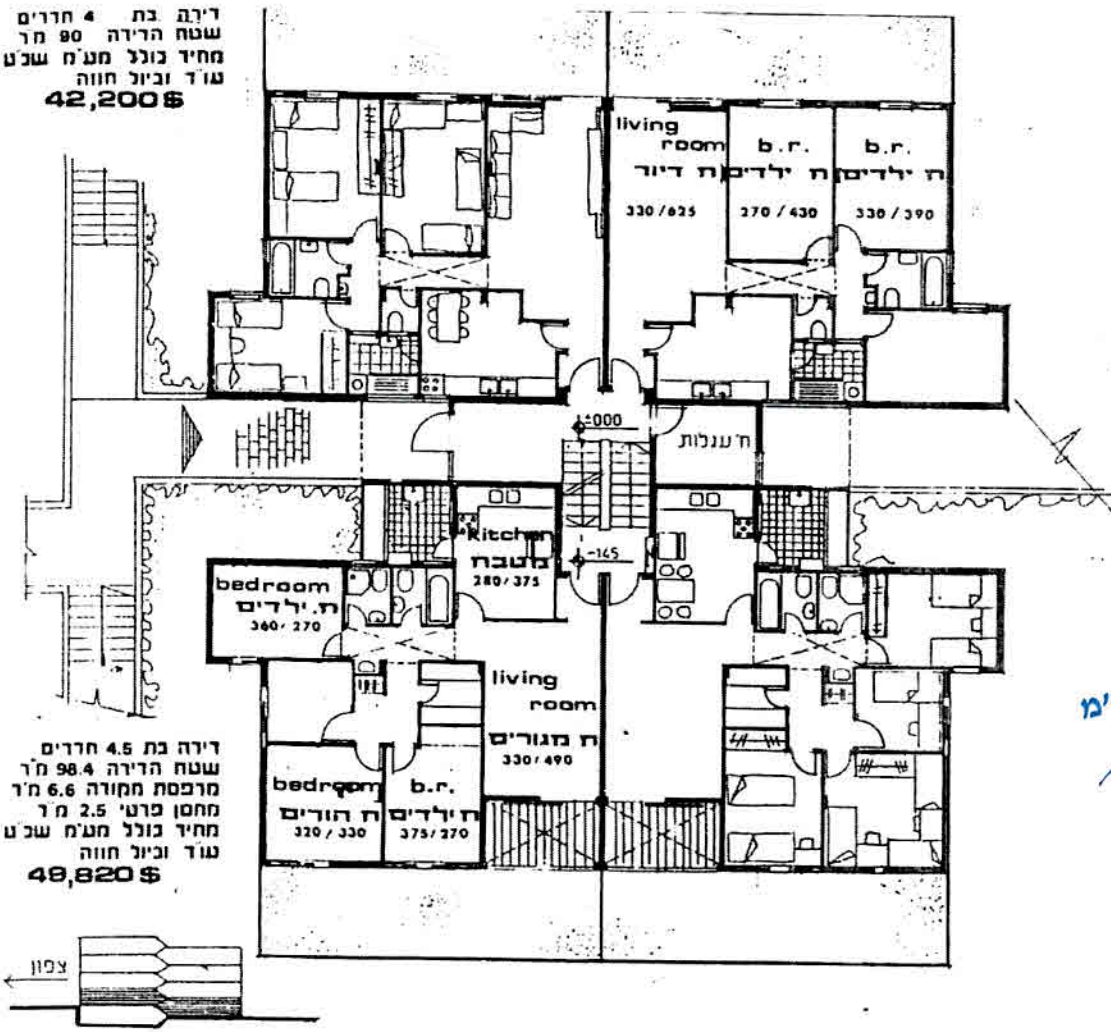

אתר דבקה  
בנין מטיפוס B  
חזית צפונית  
חתך

מוכב הסגור בע"מ  
1.18

2 דירות בנות 4 חדרים שטח כל  
 דירה 89 מ"ר + מרפסת מטבח  
 2.1 מ"ר, מחסן פרטי 2.5 מ"ר  
 וחצר בשטח של כ-25 מ"ר.

**אתר רבקה  
 בנין מטיפוס B  
 תכנית מפלס א'**

2 דירות בנות 4 1/2 חדרים שטח  
 כל דירה 98.4 מ"ר + מרפסת  
 מקורה 6.6 מ"ר, מחסן פרטי 2.5  
 מ"ר וחצר בשטח של כ-25 מ"ר.

*מכירת שטחון בע"מ*

כל דירה כוללת:  
 שטח לסוכה, כיווים כפולים וארונות  
 מטבח, 2 חדדי שרותים, הכנה למכונית  
 כביסה, ארון כביסה, מתקן לחוטי כביסה,  
 דוד שמש, אינטרסול כ-3 ממ"ר, 2 נקודות  
 גז, הכנה לחשמל וטלפון, טלפון פנים  
 ושעון שבת.

3	4
2	1

דירה בת 4 חדרים  
שטח הדירה 90 מ"ר  
מחיר כולל מע"מ ש"ט  
גוד וביול חוזה  
**42,200\$**

*כוכב השומרון בע"מ*  
*ת. ג. י. ג.*

דירה בת 4.5 חדרים  
שטח הדירה 98.4 מ"ר  
מרכסת מקורה 6.6 מ"ר  
מחסן פרטי 2.5 מ"ר  
מחיר כולל מע"מ ש"ט  
גוד וביול חוזה  
**48,820\$**