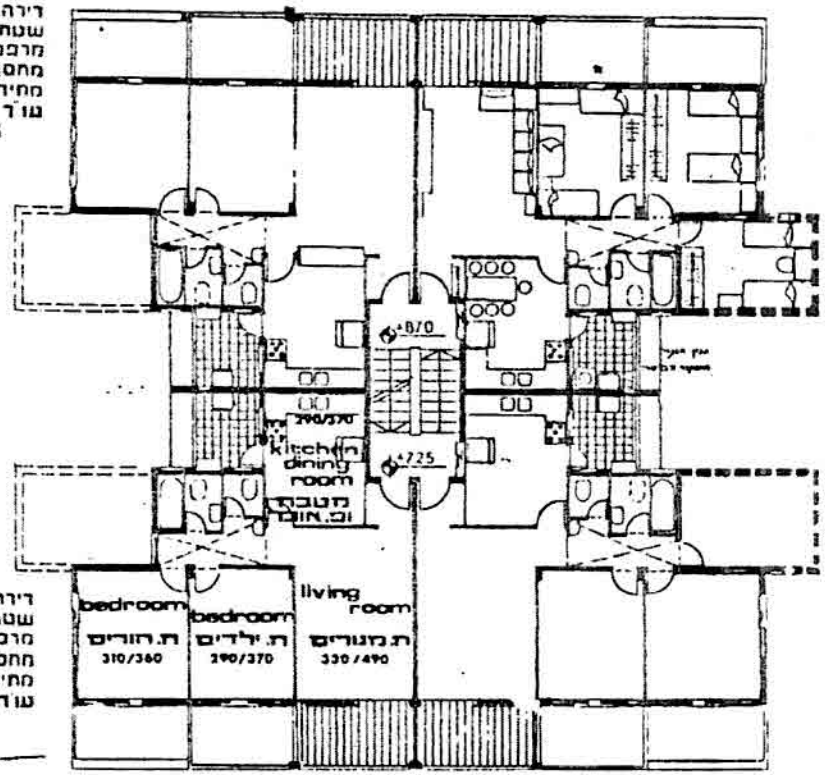

11	12
10	9

דירה בת 3 חדרים
שטח הדירה 76.5 מ'ר
מרבסת מקורה 4.8 מ'ר
מרבסת בתוחה 6.6 מ'ר
מחסן פרטי 2.5 מ'ר
מחיר כולל מע"מ ש"כ"ט
גוד וביול חוזה
43,110 ₪

כרמל האדריכלים בע"מ

דירה בת 3 חדרים
שטח הדירה 76.5 מ'ר
מרבסת מקורה 6.6 מ'ר
מחסן פרטי 2.5 מ'ר
מחיר כולל מע"מ ש"כ"ט
גוד וביול חוזה
33,680 ₪