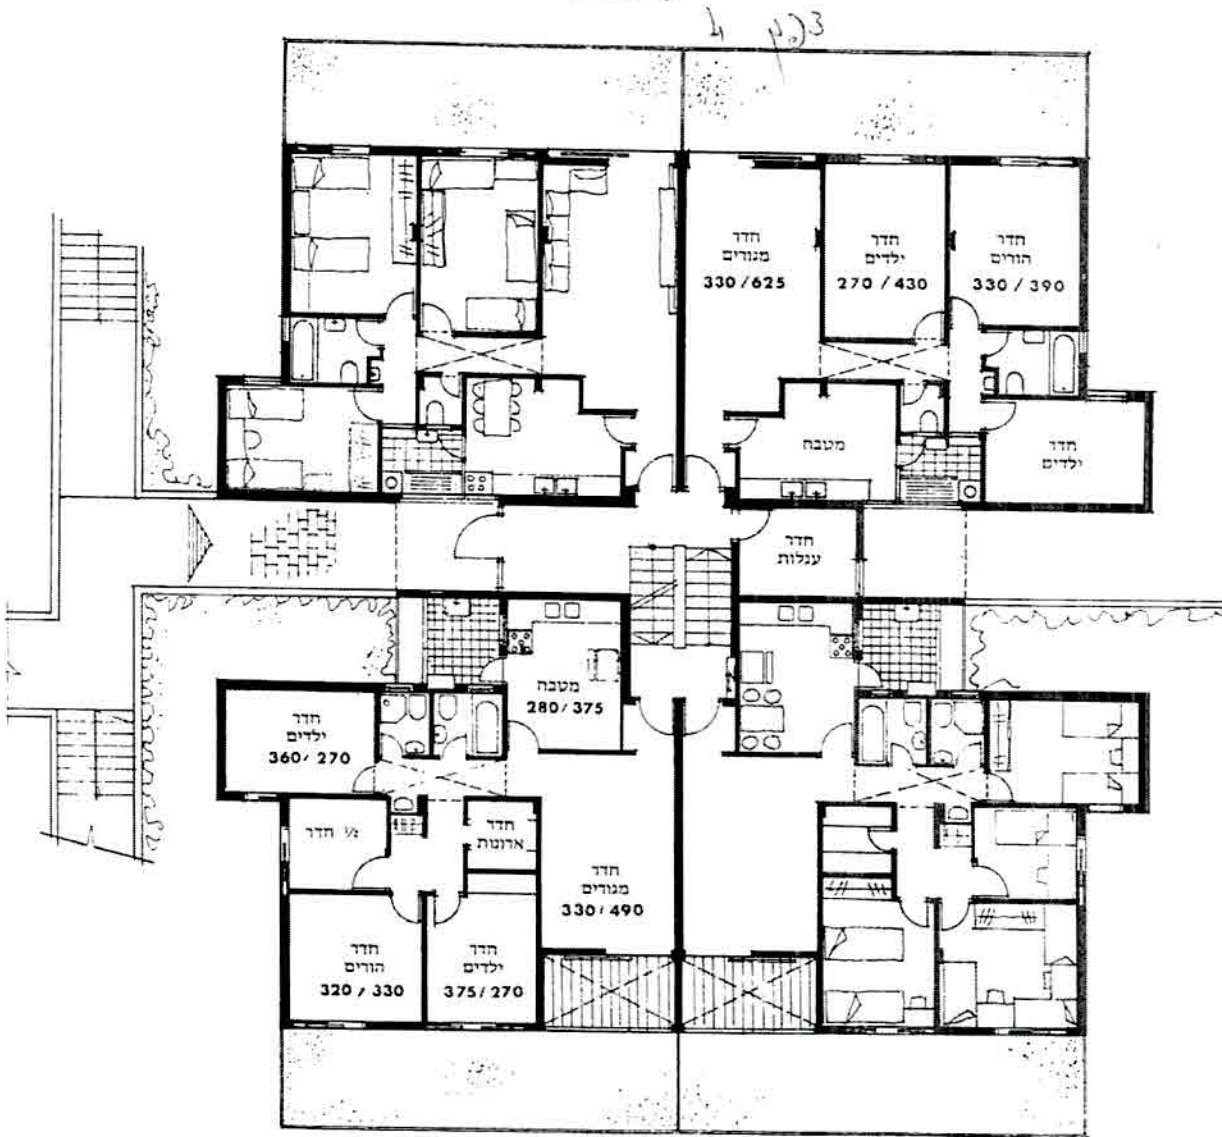

אתר דבקה  
בנין מטיפוס B  
חזית צפונית  
חתך

מוכב הסגור בע"מ  
1.18

2 דירות בנות 4 חדרים שטח כל  
 דירה 89 מ"ר + מרפסת מטבח  
 2.1 מ"ר, מחסן פרטי 2.5 מ"ר  
 וחצר בשטח של כ-25 מ"ר.

**אתר רבקה  
 בנין מטיפוס B  
 תכנית מפלס א'**

2 דירות בנות 4 1/2 חדרים שטח  
 כל דירה 98.4 מ"ר + מרפסת  
 מקורה 6.6 מ"ר, מחסן פרטי 2.5  
 מ"ר וחצר בשטח של כ-25 מ"ר.

*מכירת שטחון בע"מ*

כל דירה כוללת:  
 שטח לסוכה, כיווים כפולים וארונות  
 מטבח, 2 חדדי שרותים, הכנה למכונית  
 כביסה, ארון כביסה, מתקן לחוטי כביסה,  
 דוד שמש, אינטרסול כ-3 ממ"ר, 2 נקודות  
 גז, הכנה לחשמל וטלפון, טלפון פנים  
 ושעון שבת.

3	4
2	1

דירה בת 4 חדרים  
שטח הדירה 90 מ"ר  
מחיר כולל מע"מ ש"ט  
גוד וביול חוזה  
**42,200\$**

*כוכב השומרון בע"מ*  
*ת. ג. י. ג.*

דירה בת 4.5 חדרים  
שטח הדירה 98.4 מ"ר  
מרכסת מקורה 6.6 מ"ר  
מחסן פרטי 2.5 מ"ר  
מחיר כולל מע"מ ש"ט  
גוד וביול חוזה  
**48,820\$**

**עמנואל - בנין טיפוס 8 תכנית במפלס א' נופך אדריכלים**

דירה בת 3 חדרים  
שטח הדירה 75.5 מ"ר  
מרכסת מקורה 12.2 מ"ר  
מרכסת פתוחה 6.6 מ"ר  
מחסן פרטי 2.5 מ"ר  
מחיר כולל מע"מ ש"ט  
גוד וביול חוזה  
**41,400\$**