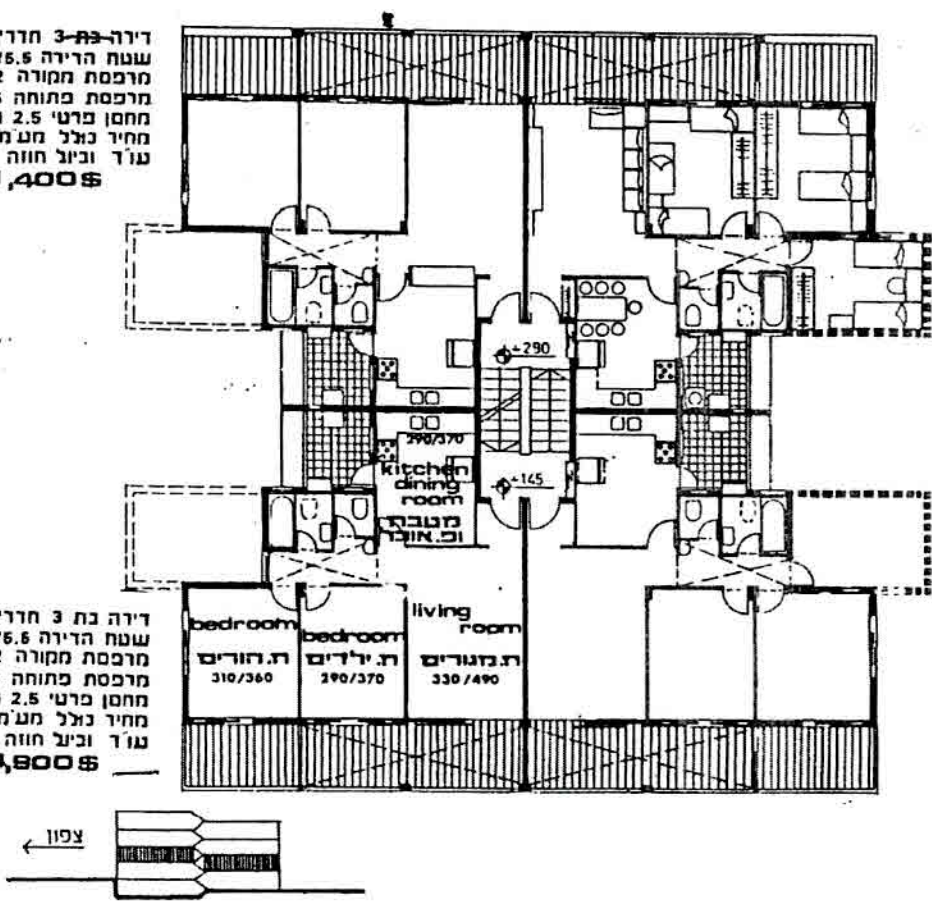

אתר דבקה  
בנין מטיפוס B  
חזית צפונית  
חתך

מוכב הסגור בע"מ  
1.18

2 דירות בנות 4 חדרים שטח כל  
 דירה 89 מ"ר + מרפסת מטבח  
 2.1 מ"ר, מחסן פרטי 2.5 מ"ר  
 וחצר בשטח של כ-25 מ"ר.

**אתר רבקה  
 בנין מטיפוס B  
 תכנית מפלס א'**

2 דירות בנות 4 1/2 חדרים שטח  
 כל דירה 98.4 מ"ר + מרפסת  
 מקורה 6.6 מ"ר, מחסן פרטי 2.5  
 מ"ר וחצר בשטח של כ-25 מ"ר.

*מכירת שטחון בע"מ*

כל דירה כוללת:  
 שטח לסוכה, כיווים כפולים וארונות  
 מטבח, 2 חדדי שרותים, הכנה למכונית  
 כביסה, ארון כביסה, מתקן לחוטי כביסה,  
 דוד שמש, אינטרסול כ-3 ממ"ר, 2 נקודות  
 גז, הכנה לחשמל וטלפון, טלפון פנים  
 ושעון שבת.

3	4
2	1

דירה בת 4 חדרים  
שטח הדירה 90 מ"ר  
מחיר כולל מע"מ ש"ט  
גוד וביול חוזה  
**42,200\$**

*כוכב השומרון בע"מ*  
*ת. ג. י. ג.*

דירה בת 4.5 חדרים  
שטח הדירה 98.4 מ"ר  
מרכסת מקורה 6.6 מ"ר  
מחסן פרטי 2.5 מ"ר  
מחיר כולל מע"מ ש"ט  
גוד וביול חוזה  
**48,820\$**

**עמנואל - בנין טיפוס 8 תכנית במפלס א' נופך אדריכלים**

דירה בת 3 חדרים  
שטח הדירה 75.5 מ"ר  
מרכסת מקורה 12.2 מ"ר  
מרכסת פתוחה 6.6 מ"ר  
מחסן פרטי 2.5 מ"ר  
מחיר כולל מע"מ ש"ט  
גוד וביול חוזה  
**41,400\$**