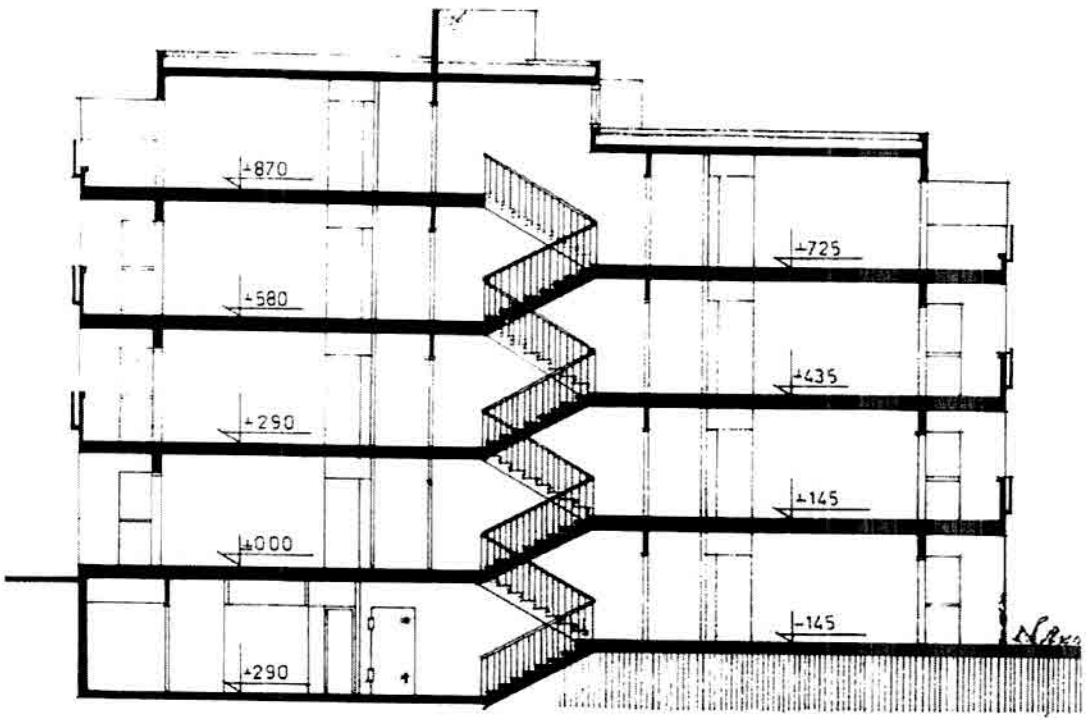

אתר דבקה  
בנין מטיפוס B  
חזית צפונית  
חתך

מוכב הסגור בע"מ  
1.18

2 דירות בנות 4 חדרים שטח כל  
 דירה 89 מ"ר + מרפסת מטבח  
 2.1 מ"ר, מחסן פרטי 2.5 מ"ר  
 וחצר בשטח של כ-25 מ"ר.

**אתר רבקה  
 בנין מטיפוס B  
 תכנית מפלס א'**

2 דירות בנות 4 1/2 חדרים שטח  
 כל דירה 98.4 מ"ר + מרפסת  
 מקורה 6.6 מ"ר, מחסן פרטי 2.5  
 מ"ר וחצר בשטח של כ-25 מ"ר.

*מכירת שטחון בע"מ*

כל דירה כוללת:  
 שטח לסוכה, כיווים כפולים וארונות  
 מטבח, 2 חדדי שרותים, הכנה למכונית  
 כביסה, ארון כביסה, מתקן לחוטי כביסה,  
 דוד שמש, אינטרסול כ-3 ממ"ר, 2 נקודות  
 גז, הכנה לחשמל וטלפון, טלפון פנים  
 ושעון שבת.

3	4
2	1

דירה בת 4 חדרים  
שטח הדירה 90 מ"ר  
מחיר כולל מע"מ ש"ט  
גוד וביול חוזה  
**42,200\$**

*כוכב השומרון בע"מ*  
*ת. ג. י. ג.*

דירה בת 4.5 חדרים  
שטח הדירה 98.4 מ"ר  
מרכסת מקורה 6.6 מ"ר  
מחסן פרטי 2.5 מ"ר  
מחיר כולל מע"מ ש"ט  
גוד וביול חוזה  
**48,820\$**

**עמנואל - בנין טיפוס 8 תכנית במפלס א' נופך אדריכלים**

דירה בת 3 חדרים  
שטח הדירה 75.5 מ"ר  
מרכסת מקורה 12.2 מ"ר  
מרכסת פתוחה 6.6 מ"ר  
מחסן פרטי 2.5 מ"ר  
מחיר כולל מע"מ ש"ט  
גוד וביול חוזה  
**41,400\$**