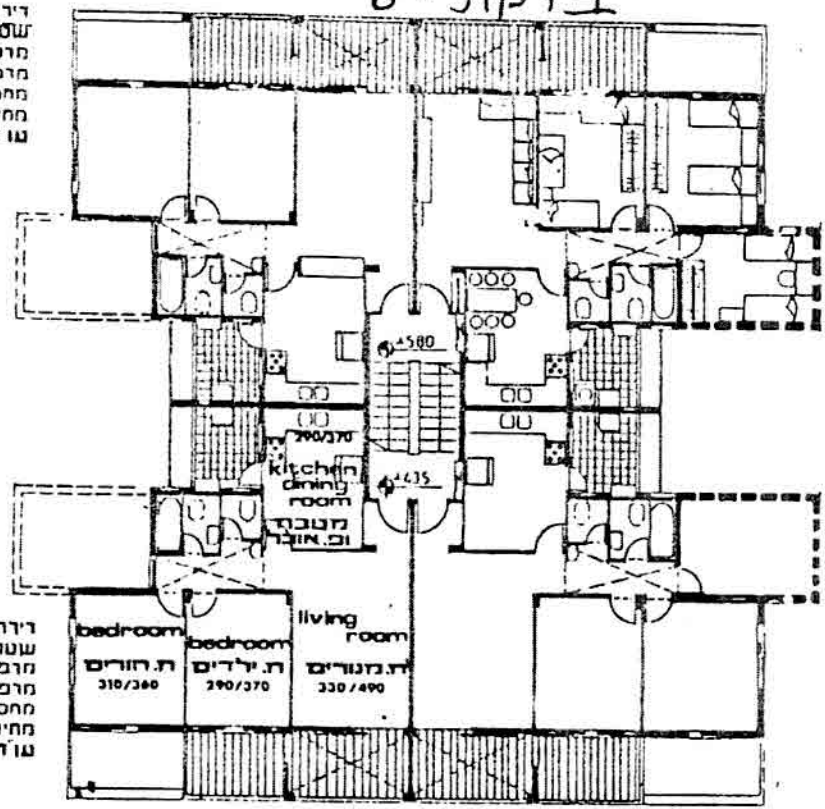

ברקת - ב

דירה בת 3 חדרים
שטח הדירה 76.5 מ'ר
מרבסת מקורה 6.6 מ'ר
מרבסת בתוחה 6.6 מ'ר
מחסן פרטי 2.5 מ'ר
מחיר כולל מע"מ ש"כ"ט
גוד וביול חוזה
37,300 ₪