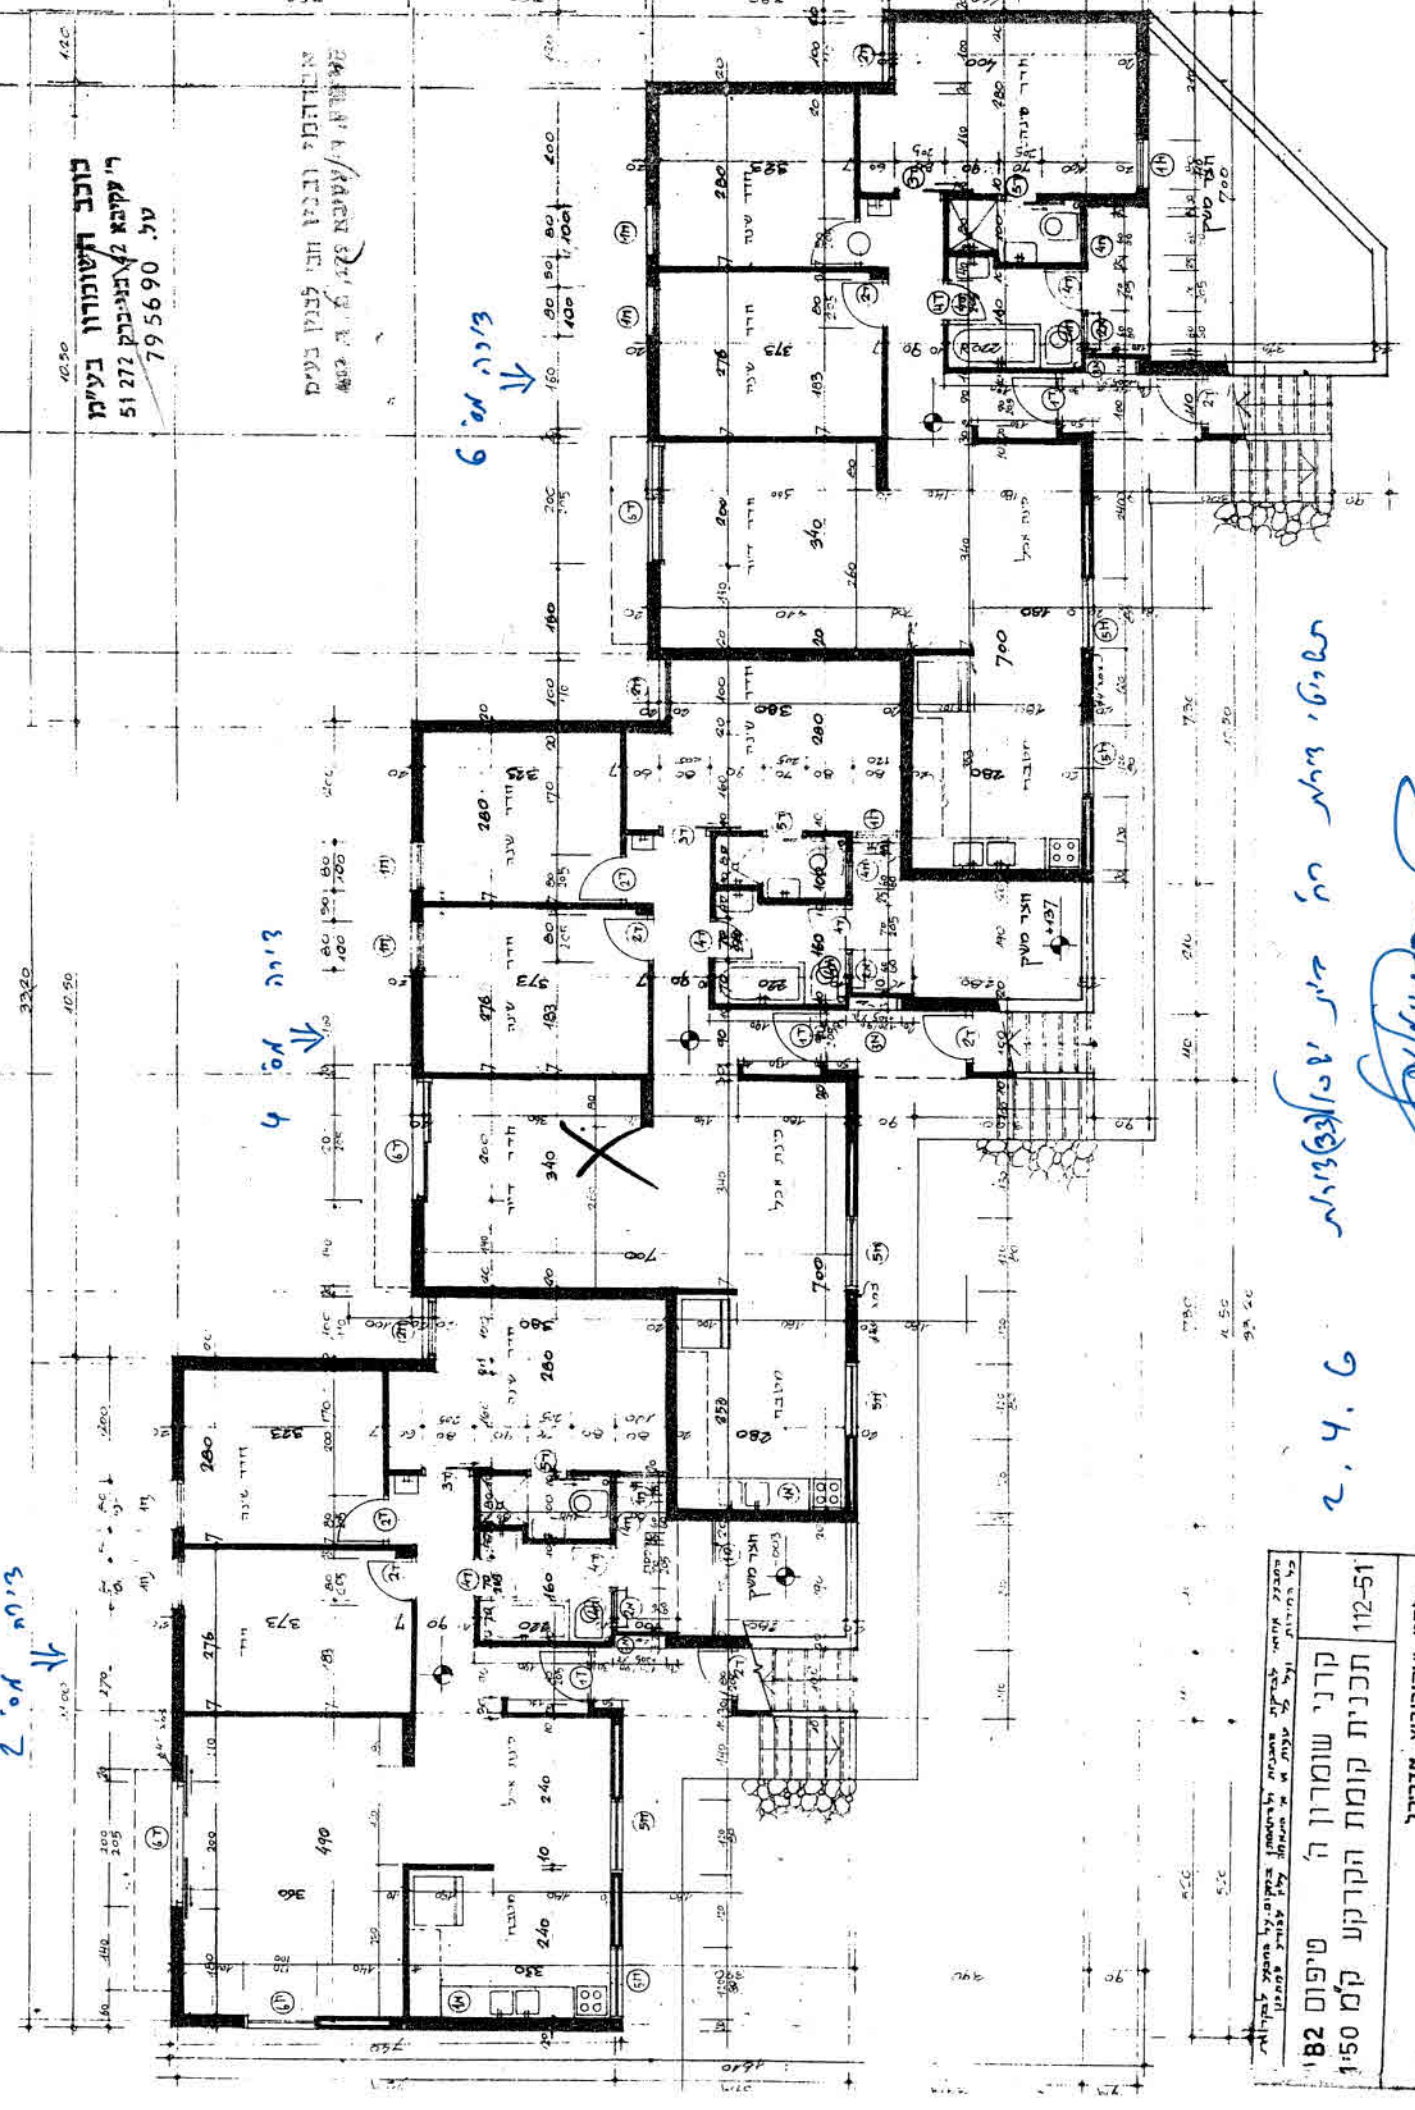

צורה 2

צורה 4

צורה 6

כוכב השומרון בע"מ  
רי עקוב 42 בנימין 51 272  
על 79 56 90

מחלקת הנדסה ופיקוח  
משרד המבנה והערים

משרד המבנה והערים  
מחלקת הנדסה ופיקוח  
כוכב השומרון בע"מ

מחלקת הנדסה ופיקוח משרד המבנה והערים מחלקת הנדסה ופיקוח	קרני שומרון ה' טיפוס 82 תכנית קומת הקרקע ק"מ 150 112-51
מחלקת הנדסה ופיקוח משרד המבנה והערים מחלקת הנדסה ופיקוח	מחלקת הנדסה ופיקוח משרד המבנה והערים מחלקת הנדסה ופיקוח