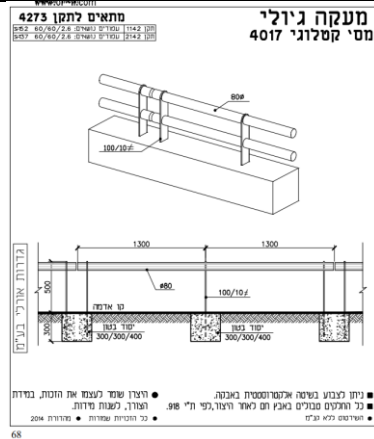

מפרט גדרות ומעקות

מס' דגם	דוגמא	תיאור	גודל
206		מעקה שיבולים של אי.אם שגב או ש"ע	גובה 110 אורך 200
207		גדר רפרפה של אי.אם שגב או ש"ע בנויה מפרופילים מגולוונים צבועים בתנור/פרופילי אלומיניום.	גובה 120 אורך 200
208		מעקה דגם הולנדי לפי מפרט גדרות אורלי או ש"ע	גובה 120 אורך 200
209		מעקה דגם לונדון לפי מפרט גדרות אורלי או ש"ע	גובה 105 אורך 200

החברה הכלכלית
עמנואל פיתוח יזמות צמיחה

אורך 130
גובה 50

מעקה דגם ג'ולי
לפי מפרט גדרות אורלי או ש"ע

210

מפרט מהלכי מדרגות ומאחזי יד

גודל	תיאור	דוגמא	מס' דגם
<p>גובה 105</p> <p>אורך 200</p>	<p>מעקה</p> <p>של גדרות אורלי או ש"ע</p>		<p>300</p>
	<p>מאחז יד - חיבור לקיר</p> <p>של גדרות אורלי או ש"ע</p>		<p>301</p>
	<p>מאחז יד</p> <p>של גדרות אורלי או ש"ע</p>		<p>302</p>
<p>גובה 105</p> <p>אורך 204</p>	<p>מהלכי מדרגות דגם כינרת</p> <p>של גדרות אורלי או ש"ע</p>		<p>303</p>

גודל	תיאור	דוגמא	מס' דגם
160/160 גובה 60	ספסל דגם 'אדנית' של אקרשטיין או ש"ע	<p>ספסל דגם 'אדנית' (מל 1) - רבע</p>	403
	ערוגת נטע של שחם אריבא או ש"ע	<p>ערוגת נטע 1505</p>	404
אורך 230 ס"מ רוחב 110 ס"מ גובה 450 ס"מ	ספסל תלתן עץ של שחם אריבא או ש"ע		405
אורך 230 ס"מ רוחב 110 ס"מ גובה 450 ס"מ	ספסל תלתן של שחם אריבא או ש"ע		406