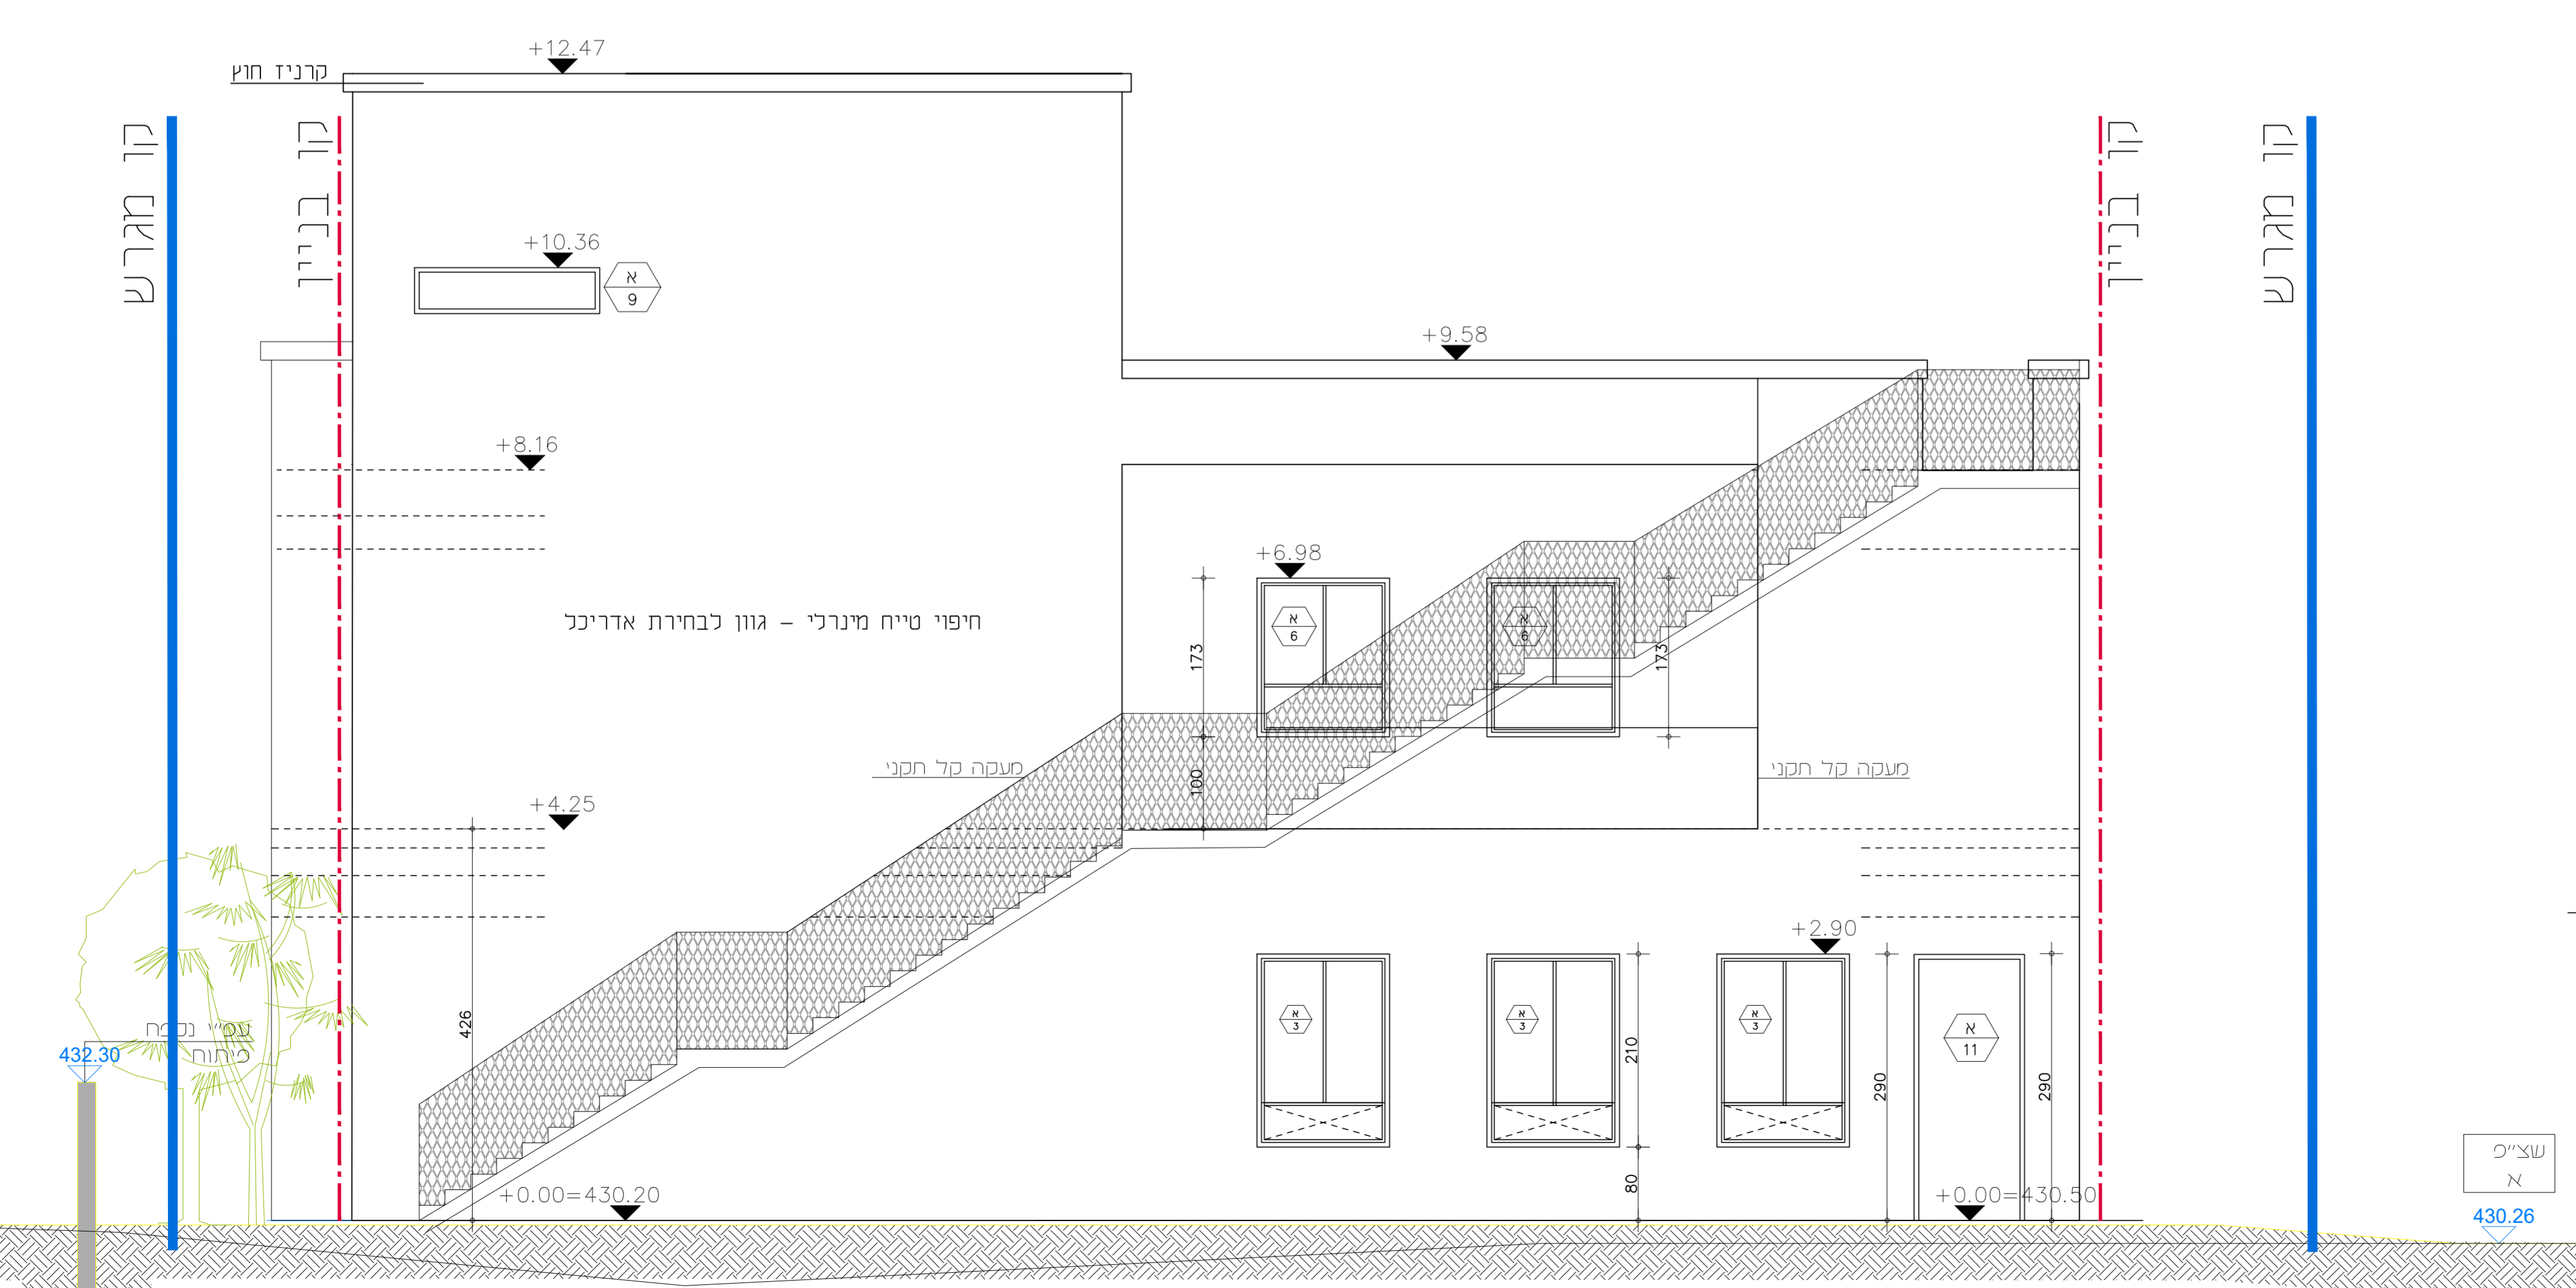

כניעה	מכרז	לאשר	לעיון
מחיר	מחיר	מחיר	מחיר
13.10.24			

חזית מזרחית

מגרש שכון 7

חזית צפון מערבית

מגרש שכון 7

שצ"כ N 430.26

המצב אחרי לבדיקת הידוק והתאמתו במקום
 עליו כבדו את הפירות הנדרשים למתכנן על כל סעות, סביב
 מחירה או אי התאמה במסלול יישור עבודתו.
 אין לבצע שינויים בתכנית ללא אישור אדריכל / מספר.
 אין לבצע מודות ע"י מדידה על התכנית.
 אין לעשות כל שימוש בתכנית זו וביעונית הגולמים בה ללא
 אישור מראש ובכתב מהמתכנן.
 יש לבצע תכנית זו במקביל לתכנית יעצים השונים.
 תכנית מפרט מתוננת ביוזם בניה מאשר.