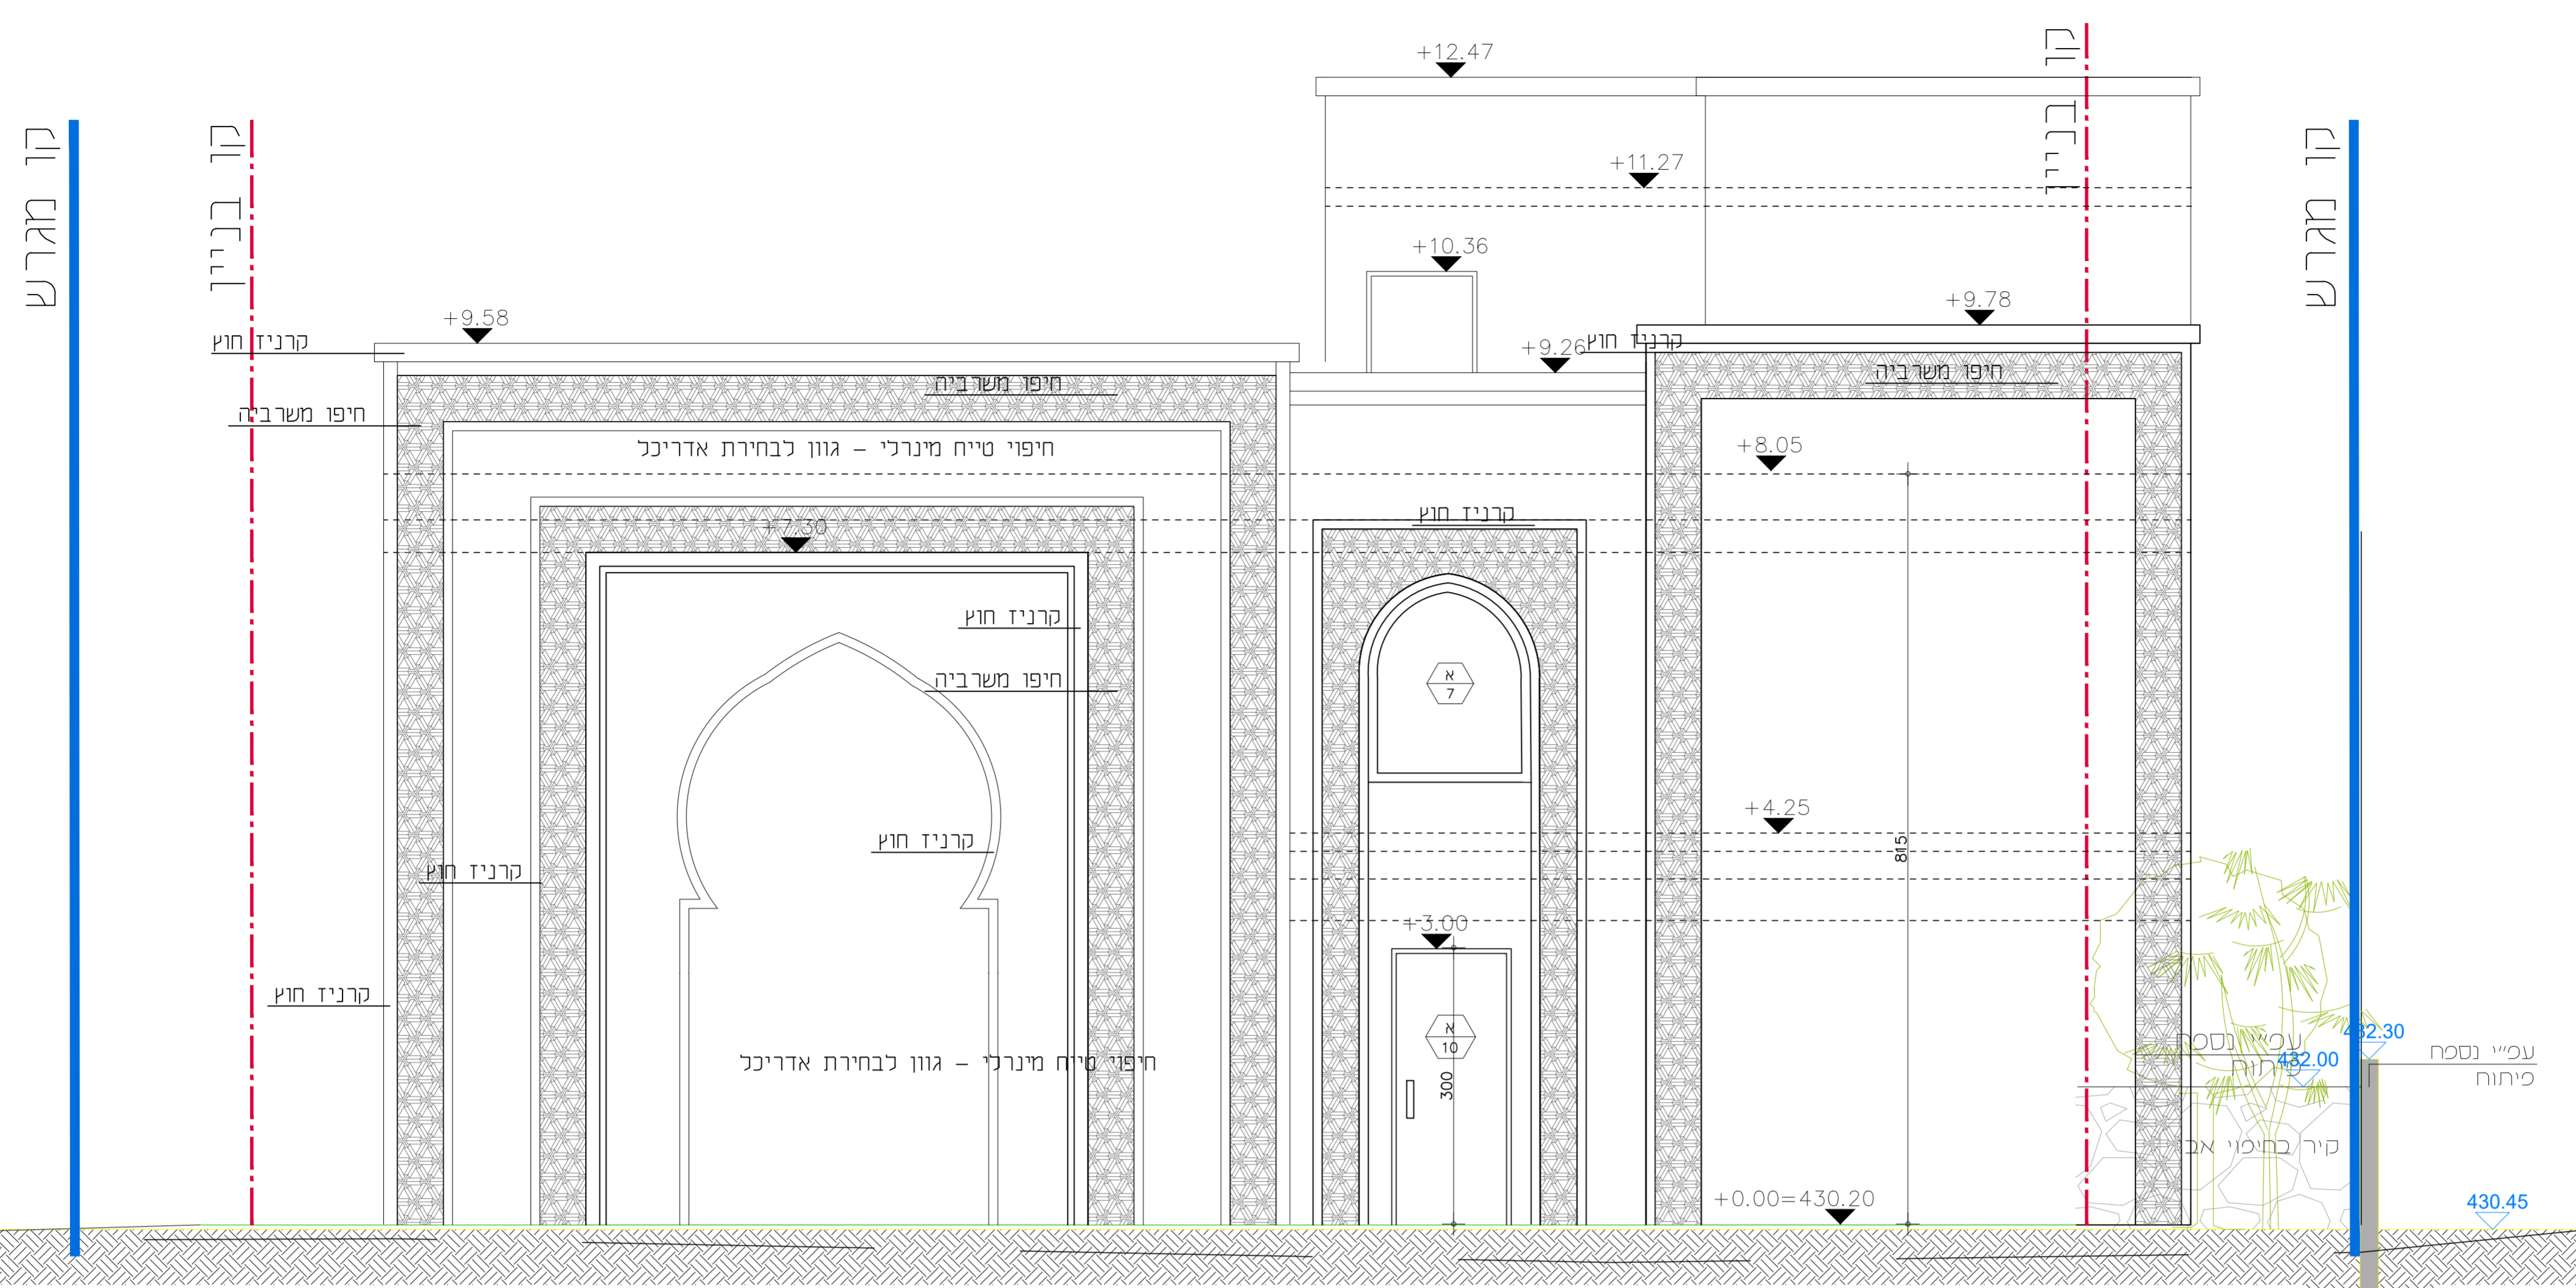

כניעה	מכרז	לאשר	לעיון
מחיר	מחיר	מחיר	מחיר
13.10.24			

חזית מזרחית

מגרש שכון 7

חזית צפון מערבית

מגרש שכון 7

שצ"כ N 430.26

המצב אחרי לבדיקת הידוק והתאמתו במקום
 עליו כבדו את הפירות הנדרשים למתכנן על כל סעות, סביב
 מחירה או אי התאמה במסלול יישור עבודתו.
 אין לבצע שינויים בתכנית ללא אישור אדריכל / מספר.
 אין לבצע מודות ע"י מדידה על התכנית.
 אין לעשות כל שימוש בתכנית זו וביעונית הגולמים בה ללא
 אישור מראש ובכתב מהמתכנן.
 יש לבצע תכנית זו במקביל לתכנית יעצים השונים.
 תכנית מפרט מתוננת ביוזם בניה מאשר.