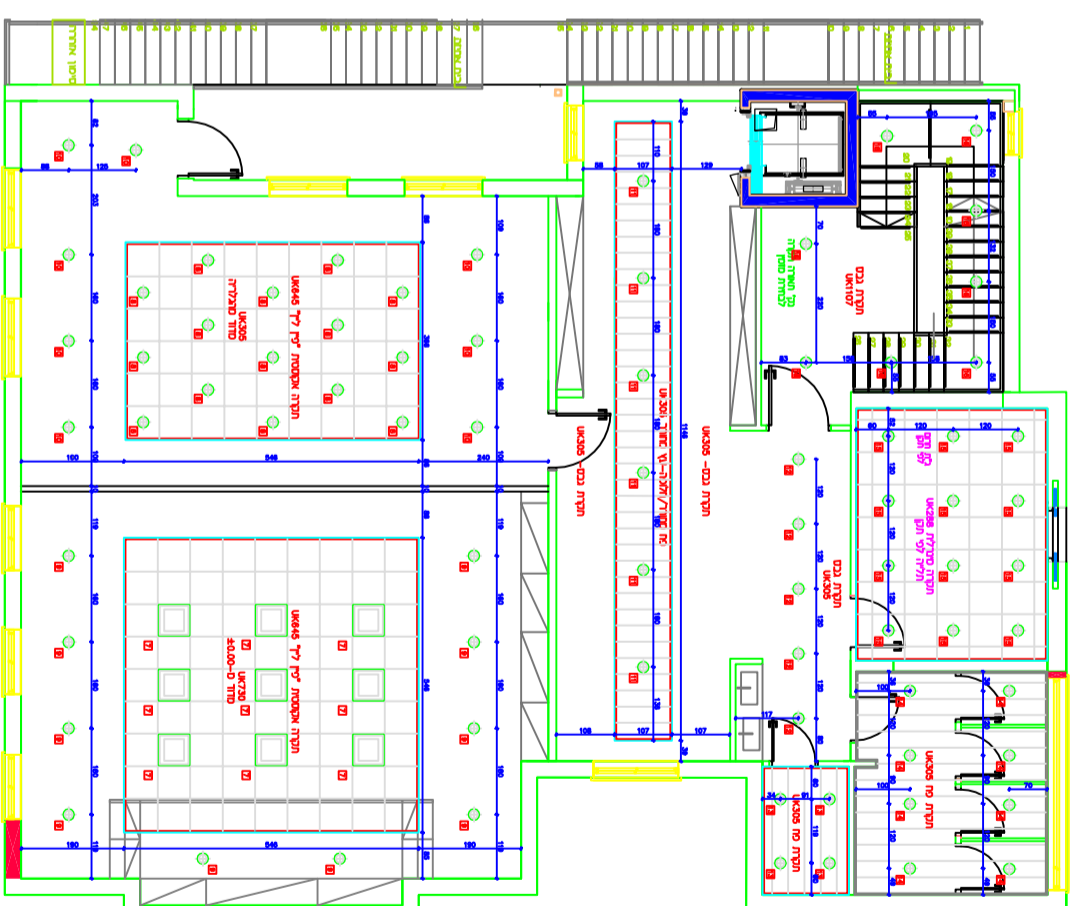

שני - חדרים

ראשונה - חדרים

**מיקום חדרים**

חדר מנהל	חדר כנסים	חדר שירות	חדר כנסים	חדר מנהל
חדר כנסים	חדר שירות	חדר כנסים	חדר מנהל	חדר כנסים

חדר מנהל: 40000  
 חדר כנסים: 40000  
 חדר שירות: 40000  
 חדר כנסים: 40000  
 חדר מנהל: 40000  
 חדר כנסים: 40000

מספר	תאריך	מחבר	מיקום
1	07/08/24	א. א. א.	חדר מנהל
2	07/08/24	א. א. א.	חדר כנסים
3	07/08/24	א. א. א.	חדר שירות
4	07/08/24	א. א. א.	חדר כנסים
5	07/08/24	א. א. א.	חדר מנהל
6	07/08/24	א. א. א.	חדר כנסים
7	07/08/24	א. א. א.	חדר שירות
8	07/08/24	א. א. א.	חדר כנסים
9	07/08/24	א. א. א.	חדר מנהל
10	07/08/24	א. א. א.	חדר כנסים
11	07/08/24	א. א. א.	חדר שירות
12	07/08/24	א. א. א.	חדר כנסים
13	07/08/24	א. א. א.	חדר מנהל
14	07/08/24	א. א. א.	חדר כנסים
15	07/08/24	א. א. א.	חדר שירות
16	07/08/24	א. א. א.	חדר כנסים
17	07/08/24	א. א. א.	חדר מנהל
18	07/08/24	א. א. א.	חדר כנסים
19	07/08/24	א. א. א.	חדר שירות
20	07/08/24	א. א. א.	חדר כנסים

**מיקום חדרים**  
 חדר מנהל: 40000  
 חדר כנסים: 40000  
 חדר שירות: 40000  
 חדר כנסים: 40000  
 חדר מנהל: 40000  
 חדר כנסים: 40000