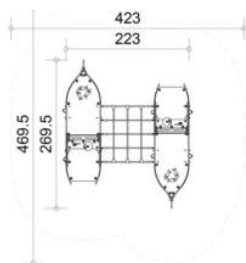

א: 8.7 מ'
ה: 5.7 מ'
ג: 5.7 מ'
שטח
בטיחות:
12.2x9.2 מ'
גובה נפילה:
2.1 מ'
נגיל 3
ומלה
מספר
משתמשים:
29
גיש לבעלי
צרכים מיוחדים

פלטת צבעים :

מתקנים, דשא והצללה

מתקנים מוצעים או ש"ע

מתקן 2

מתקן בנוני :

תיאור המתקן

א: 2.2 מ'
ה: 2.7 מ'
ג: 1.33 מ'
שטח: 4.2x4.7 מ'
גובה נפילה: 0.4 מ'
לכל המלאים
מספר משתמשים: 10

פלטת צבעים :

מתקנים, דשא והצללה

מתקנים מוצעים או ש"ע

מתקן 3

מתקן טיפוס :

תיאור המתקן

קיר טיפוס דו-צדדי
המתקן מאפשר שימוש למספר רב של ילדים בו
זמנית.