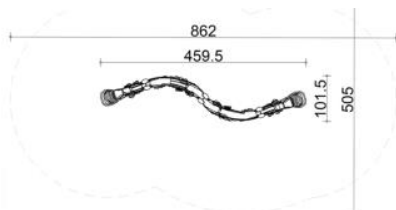

א: 2.2 מ'
ה: 2.7 מ'
ג: 1.33 מ'
שטח: 4.2x4.7 מ'
גובה נפילה: 0.4 מ'
לכל המלאים
מספר משתמשים: 10

פלטת צבעים :

מתקנים, דשא והצללה

מתקנים מוצעים או ש"ע

מתקן 3

מתקן טיפוס :

תיאור המתקן

קיר טיפוס דו-צדדי
המתקן מאפשר שימוש למספר רב של ילדים בו
זמנית.

מספר משתמשים: 6
מגיל 5 ומעלה
גובה נפילה: 2.14 מ'
שטח בטיחות: 8.6x5 מ'
א: 1 מ'
ר: 4.6 מ'
ג: 2.14 מ'

פלטת צבעים :

מתקנים, דשא והצללה

מתקנים מוצעים או ש"ע

מתקן 4

מתקן קפיץ:

תיאור המתקן

קפיץ בעמידה, לשיווי משקל, דמוי גלגל הצלה.